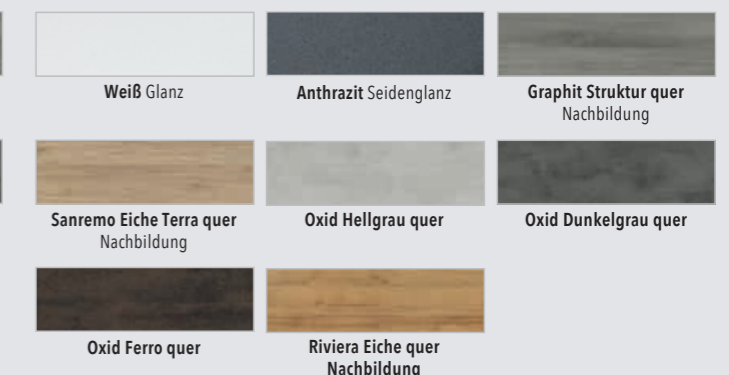

KORPUSAUSFÜHRUNGEN

GLASFRONTEN

Wir garantieren Qualität!