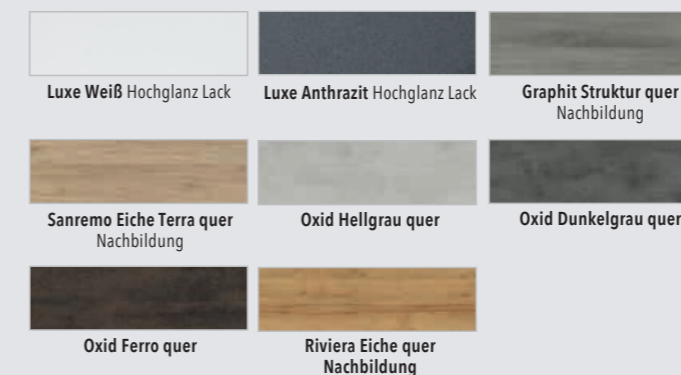

FRONTAUSFÜHRUNGEN