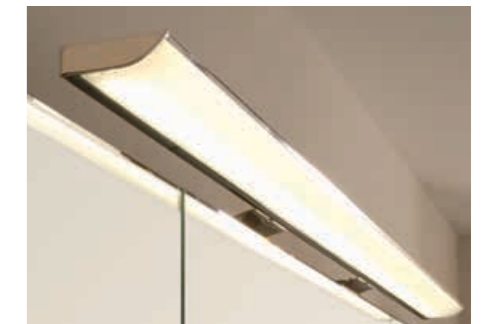

Badkombination: Breite ca. 1210 mm. Front: Glas Metallic matt. Korpus: Graphit Struktur quer Nachbildung.

1. TOUCH

So sieht die Spiegelschrankbeleuchtung nach der ersten Berührung des Tasters aus. Das „kalte“ bläuliche Licht ist sehr hell und ermöglicht einen präzisen Blick z.B. beim Rasieren oder der täglichen Gesichtereinigung.

2. TOUCH

Die zweite Stufe wird als „Mischlicht“ bezeichnet und als neutral und eher weiß empfunden. Das ist perfekt für das Tagesmake-up und den Frisuren-Check.

3. TOUCH

Diese dritte Farbtemperatur schafft eine gemütliche „warme“ Atmosphäre für die Entspannung nach einem Arbeitstag oder ist der beste Berater für das Gala-Makeup am Abend.