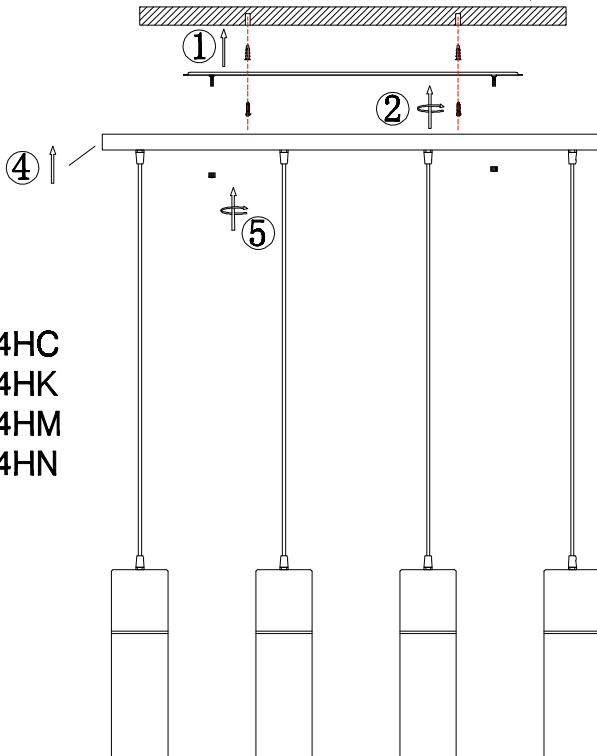

GLOBO

LIGHTING

www.globo-lighting.com

B

21000-4HC
21000-4HK
21000-4HM
21000-4HN

GLOBO Handels GmbH
Gewerbestr. 3
A-9184 Sankt Peter