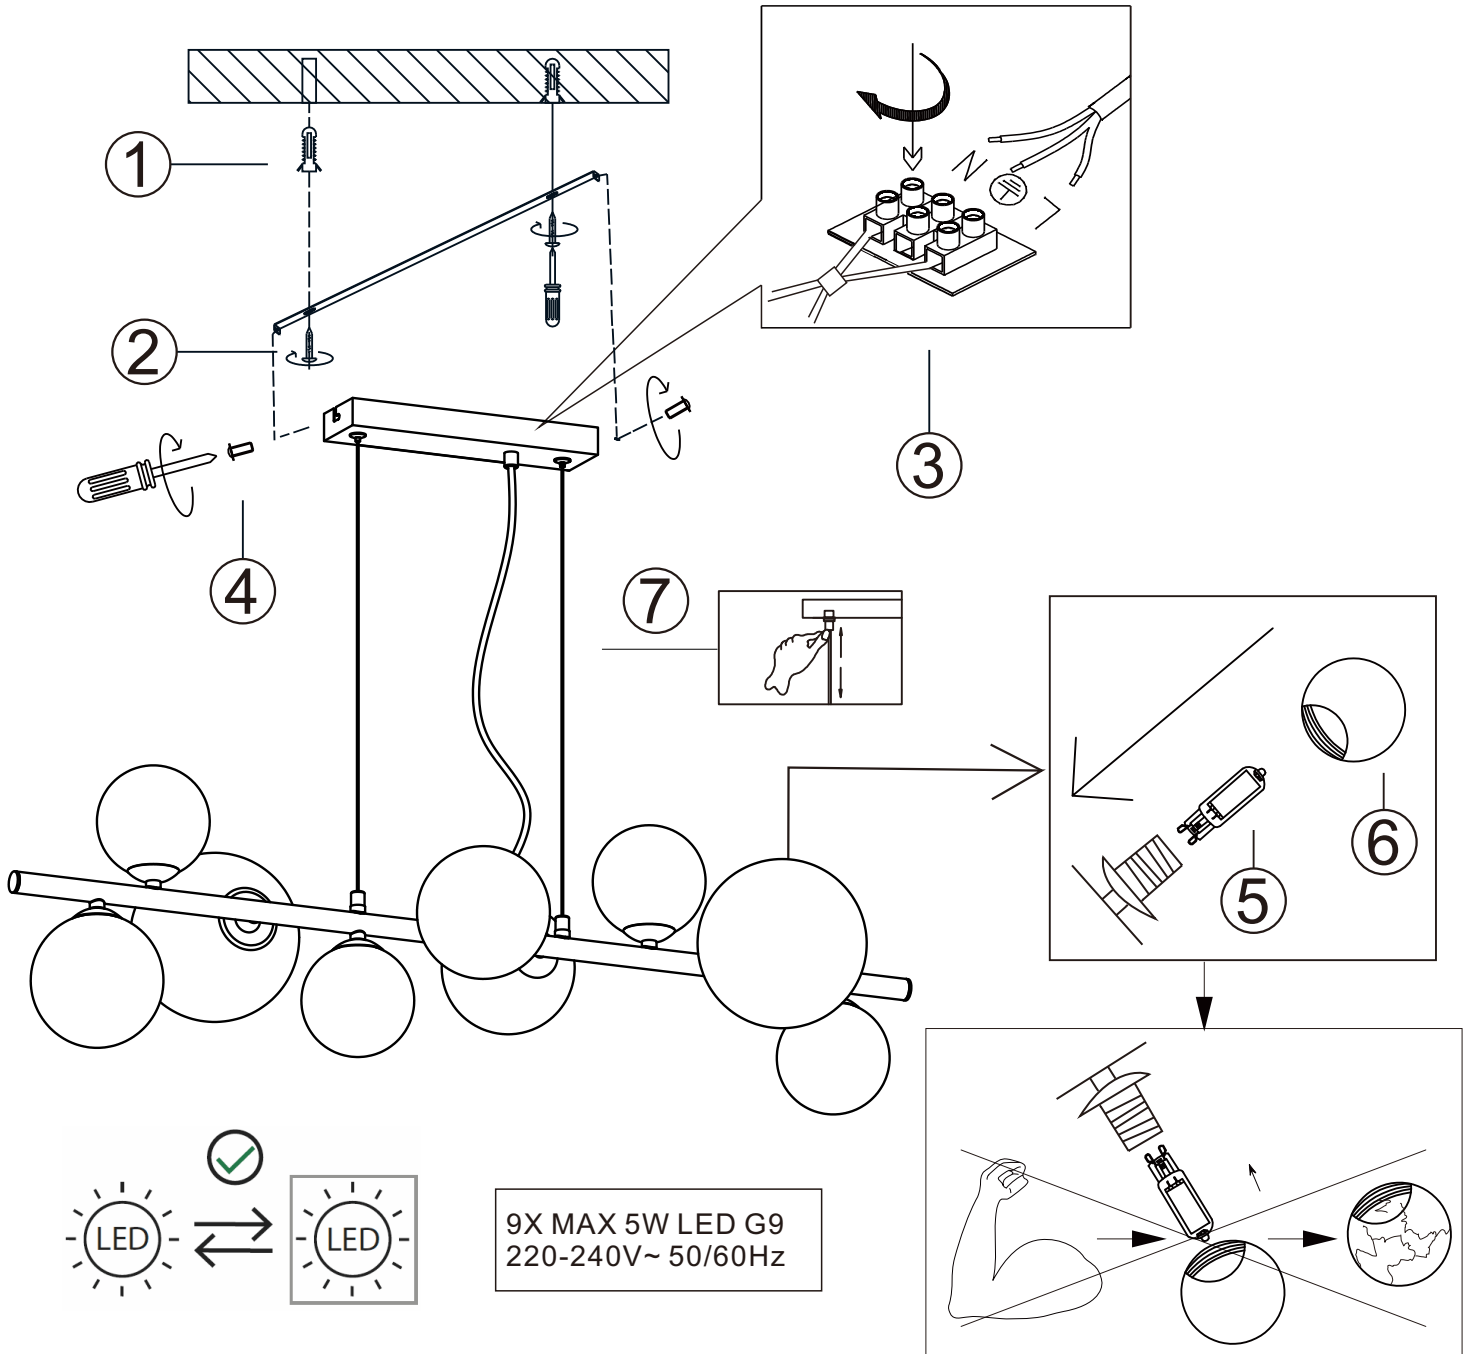

B

56133-9H

GLOBO Handels GmbH
Gewerbestrasse 3
A-9184 Sankt Peter
AUSTRIA

DEU: Dieses Produkt enthält eine Lichtquelle der Energieeffizienzklasse <F>.

GBR: This product contains a light source of energy efficiency class <F>.