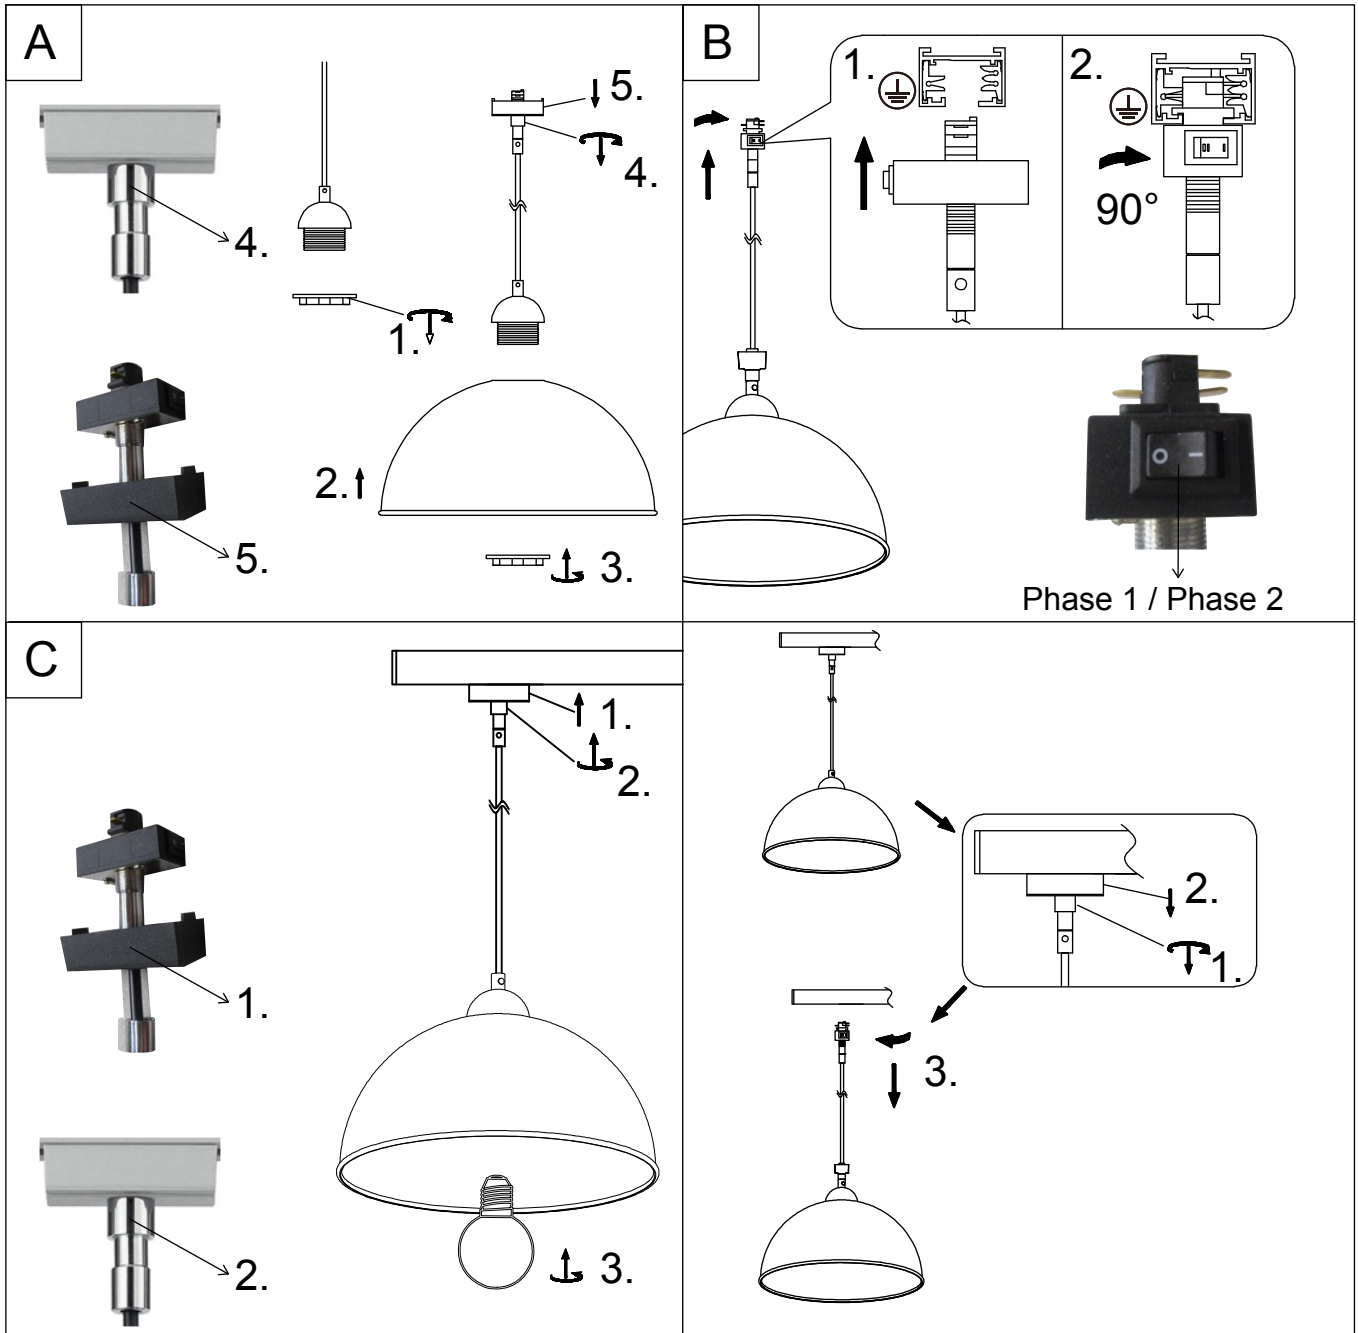

(SR) UPOZORENJE!

Prije početka montaŕe, paŕljivo pročitajte sigurnosne upute!

230V~50Hz, 1 x E27 max. 25W

trio-lighting.com
73120102