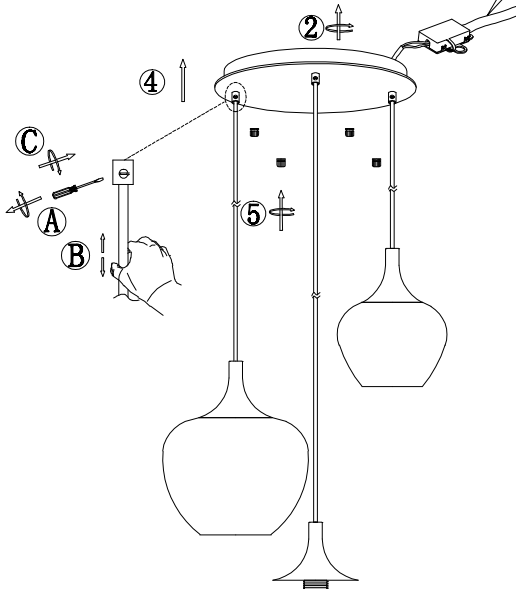

GLOBO

LIGHTING
www.globo-lighting.com

B

15548-3H

3x MAX 40W E27
230V~ 50Hz

GLOBO Handels GmbH
Gewerbestr. 3
A-9184 Sankt Peter
Austria