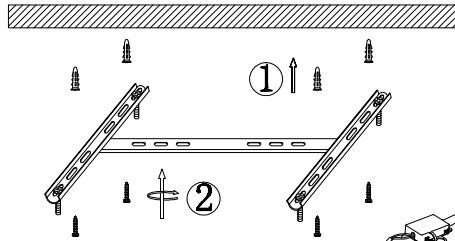

GLOBO

LIGHTING

www.globo-lighting.com

15548-6H

B

excl.

excl.

6x MAX 40W E27
230V~ 50Hz