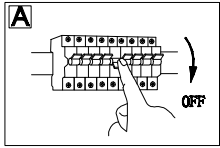

GLOBO

LIGHTING

www.globo-lighting.com

15548-6H

B

excl.

excl.

6x MAX 40W E27
230V~ 50Hz