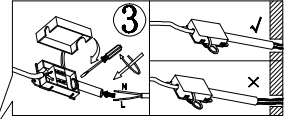

GLOBO

LIGHTING

www.globo-lighting.com

15548-6H

B

excl.

excl.

6x MAX 40W E27
230V~ 50Hz