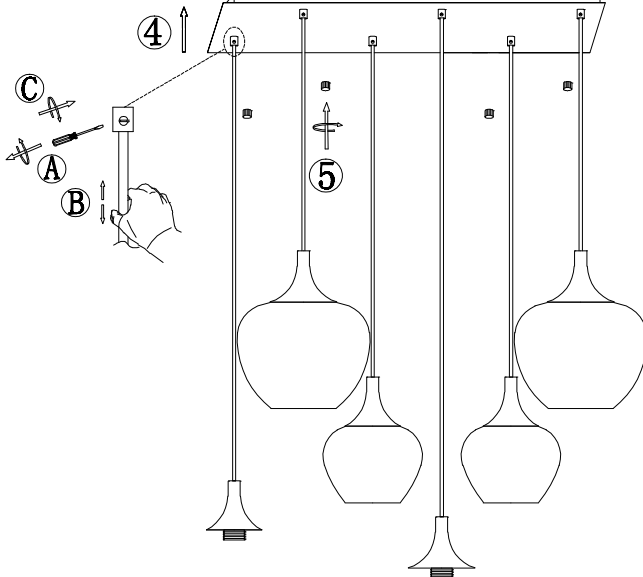

GLOBO

LIGHTING

www.globo-lighting.com

15548-6H

B

excl.

excl.

6x MAX 40W E27
230V~ 50Hz