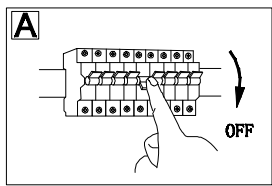

GLOBO

LIGHTING

www.globo-lighting.com

416080WD4-CCT
416080WD5-CCT

B

Battery: 2*AAA(incl.)

GLOBO Handels GmbH
Gewerbstrasse 3
A-9184 Sankt Peter
Austria