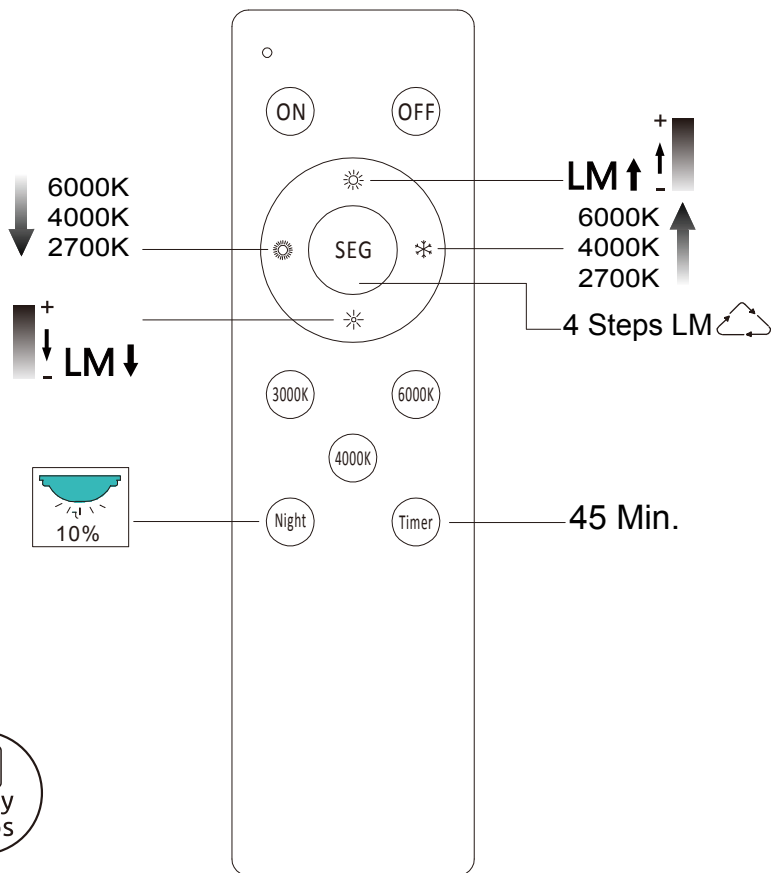

GLOBO

LIGHTING

www.globo-lighting.com

416080WD4-CCT
416080WD5-CCT

B

Battery: 2*AAA(incl.)

GLOBO Handels GmbH
Gewerbstrasse 3
A-9184 Sankt Peter
Austria