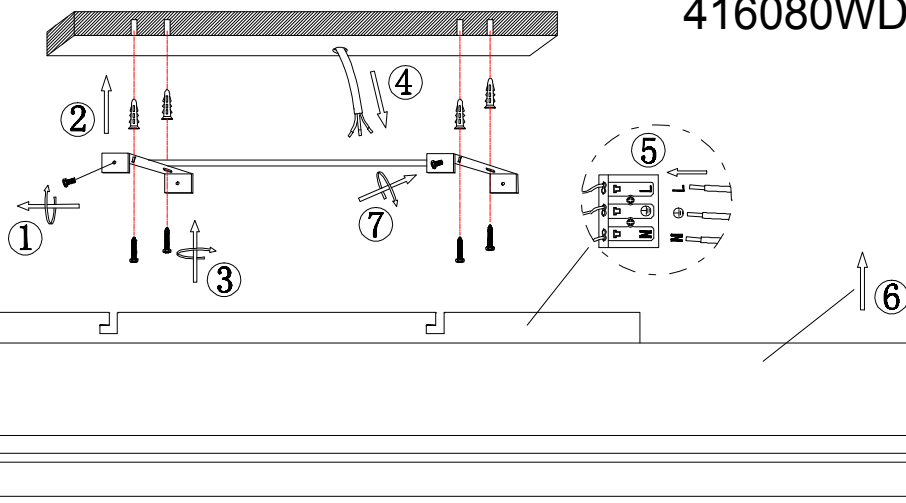

GLOBO

LIGHTING

www.globo-lighting.com

416080WD4-CCT
416080WD5-CCT

B

Battery: 2*AAA(incl.)

GLOBO Handels GmbH
Gewerbstrasse 3
A-9184 Sankt Peter
Austria