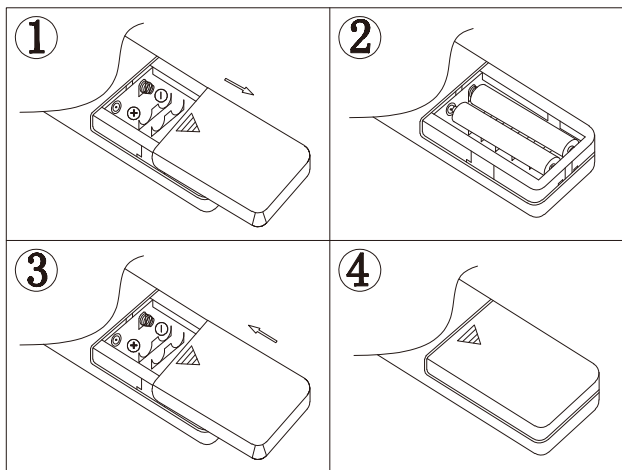

GLOBO

LIGHTING

www.globo-lighting.com

416080WD4-CCT
416080WD5-CCT

B

Battery: 2*AAA(incl.)

GLOBO Handels GmbH
Gewerbstrasse 3
A-9184 Sankt Peter
Austria