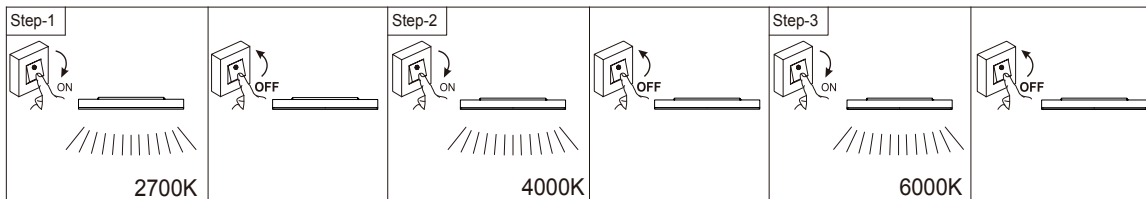

GLOBO

LIGHTING

www.globo-lighting.com

416080WD4-CCT
416080WD5-CCT

B

Battery: 2*AAA(incl.)

GLOBO Handels GmbH
Gewerbstrasse 3
A-9184 Sankt Peter
Austria