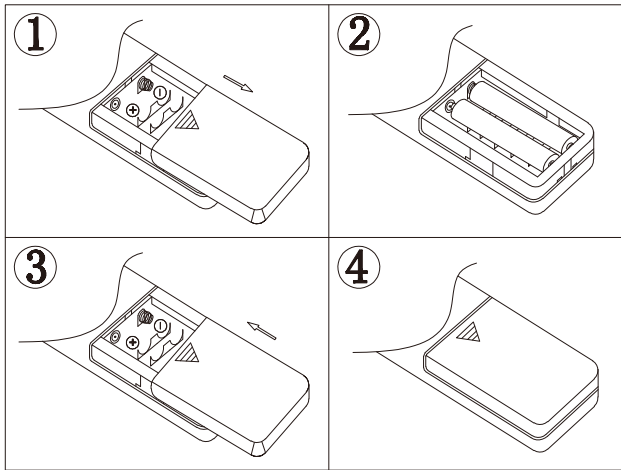

GLOBO

LIGHTING

www.globo-lighting.com

416080WD4-CCT
416080WD5-CCT

B

Battery: 2*AAA(incl.)

GLOBO Handels GmbH
Gewerbestr. 3
A-9184 Sankt Peter
Austria