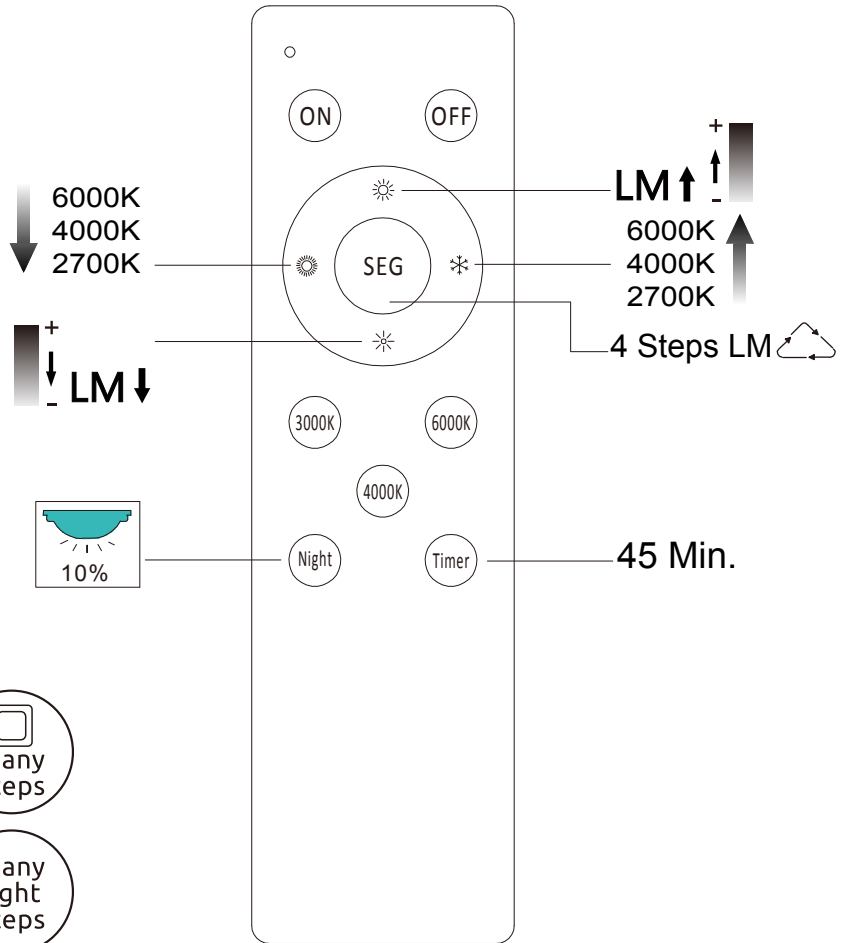

GLOBO

LIGHTING

www.globo-lighting.com

416080WD4-CCT
416080WD5-CCT

B

Battery: 2*AAA(incl.)

GLOBO Handels GmbH
Gewerbestr. 3
A-9184 Sankt Peter
Austria