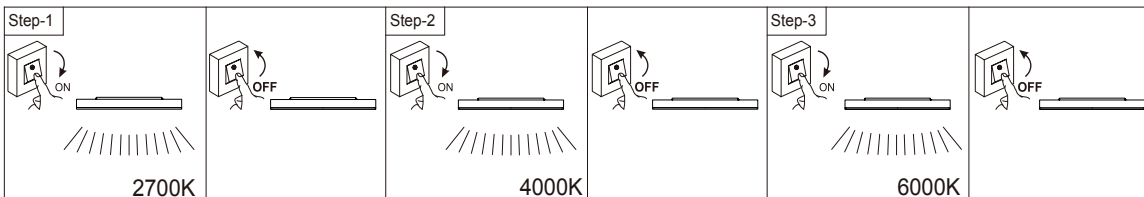

GLOBO

LIGHTING

www.globo-lighting.com

416080WD4-CCT
416080WD5-CCT

B

Battery: 2*AAA(incl.)

GLOBO Handels GmbH
Gewerbestr. 3
A-9184 Sankt Peter
Austria