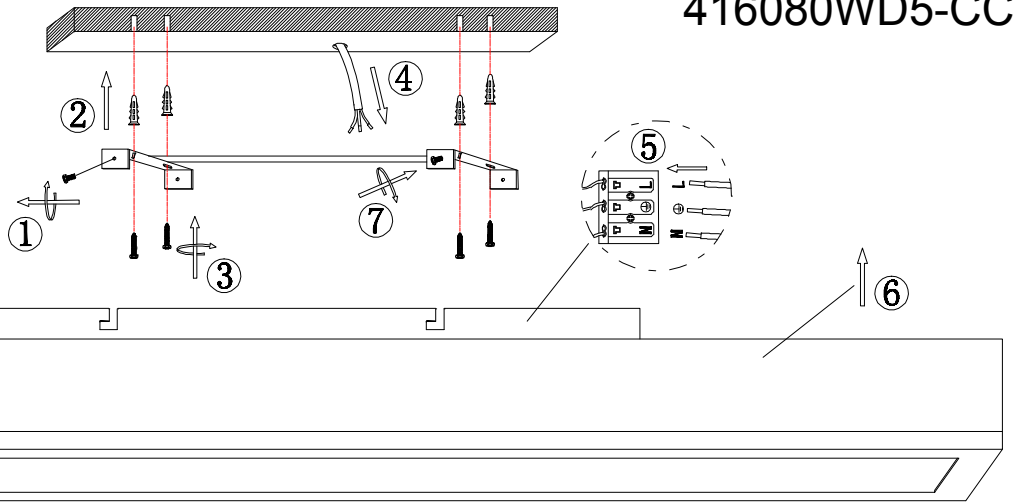

GLOBO

LIGHTING

www.globo-lighting.com

416080WD4-CCT
416080WD5-CCT

B

Battery: 2*AAA(incl.)

GLOBO Handels GmbH
Gewerbestr. 3
A-9184 Sankt Peter
Austria