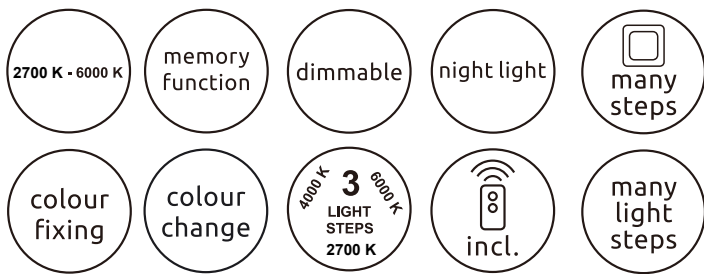

GLOBO

LIGHTING

www.globo-lighting.com

416080WD4-CCT
416080WD5-CCT

B

Battery: 2*AAA(incl.)

GLOBO Handels GmbH
Gewerbestr. 3
A-9184 Sankt Peter
Austria