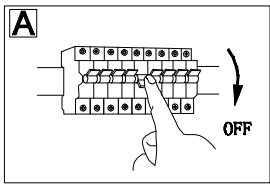

GLOBO

LIGHTING

www.globo-lighting.com

416080WD4-CCT
416080WD5-CCT

B

Battery: 2*AAA(incl.)

GLOBO Handels GmbH
Gewerbestr. 3
A-9184 Sankt Peter
Austria