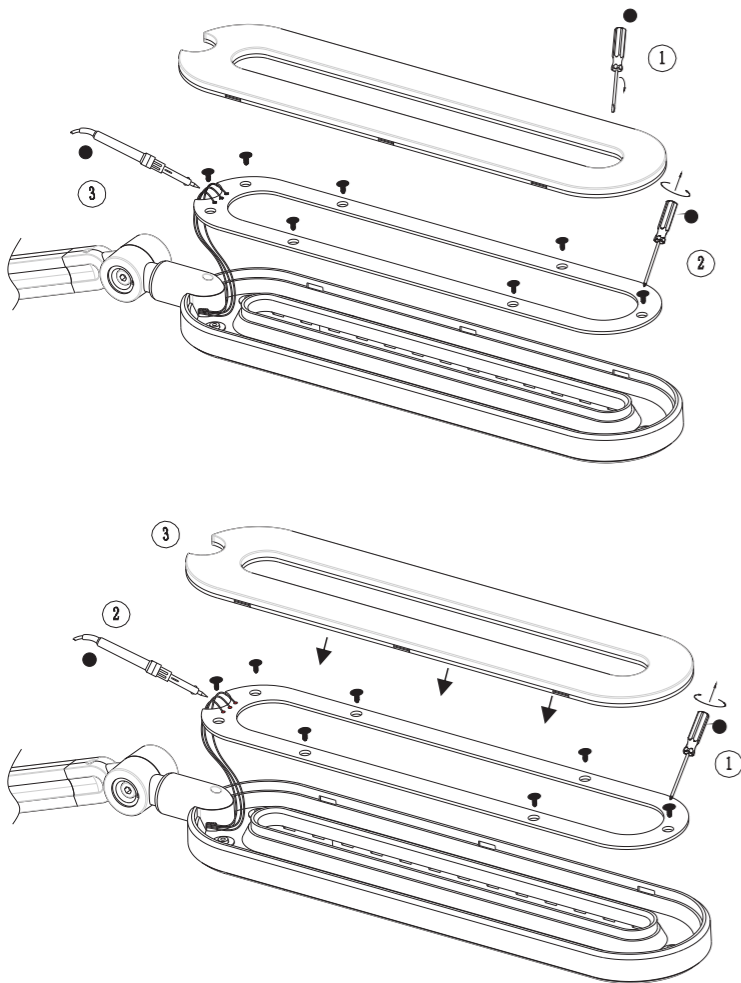

58424

Frequency Bandwidth	Maximal radiation transmitting power
110K-205KHZ	37.68dBuV/m

GLOBO Handels GmbH Gewerbestrasse 3, A-9148 Sankt Peter AUSTRIA

Anleitung zum Auswechseln der LEDs / Instruction how to change the LEDs