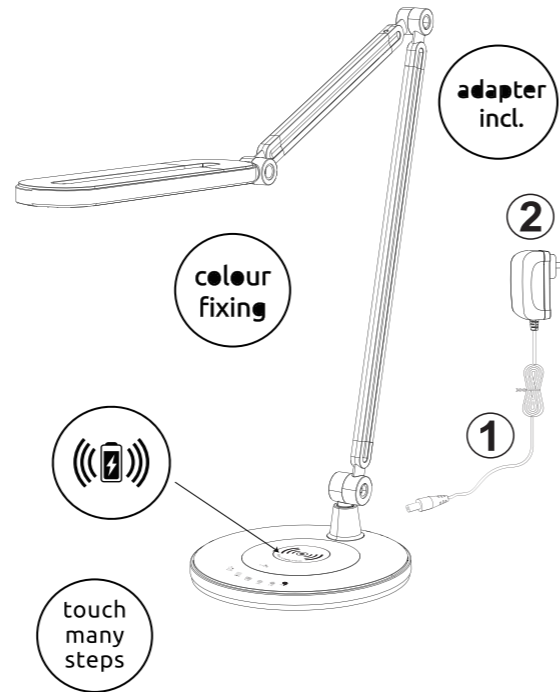

GLOBO

LIGHTING

www.globo-lighting.com

58424

GLOBO Handels GmbH Gewerbestrasse 3, A-9148 Sankt Peter AUSTRIA

GLOBO

LIGHTING

www.globo-lighting.com

58424