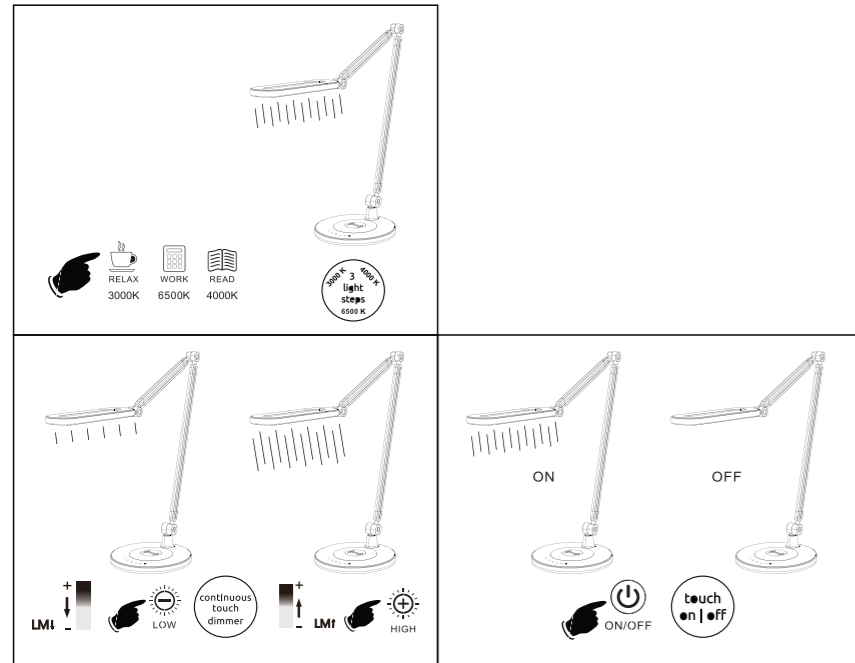

GLOBO

LIGHTING

www.globo-lighting.com

58424

GLOBO Handels GmbH Gewerbestrasse 3, A-9148 Sankt Peter AUSTRIA

GLOBO

LIGHTING

www.globo-lighting.com

58424