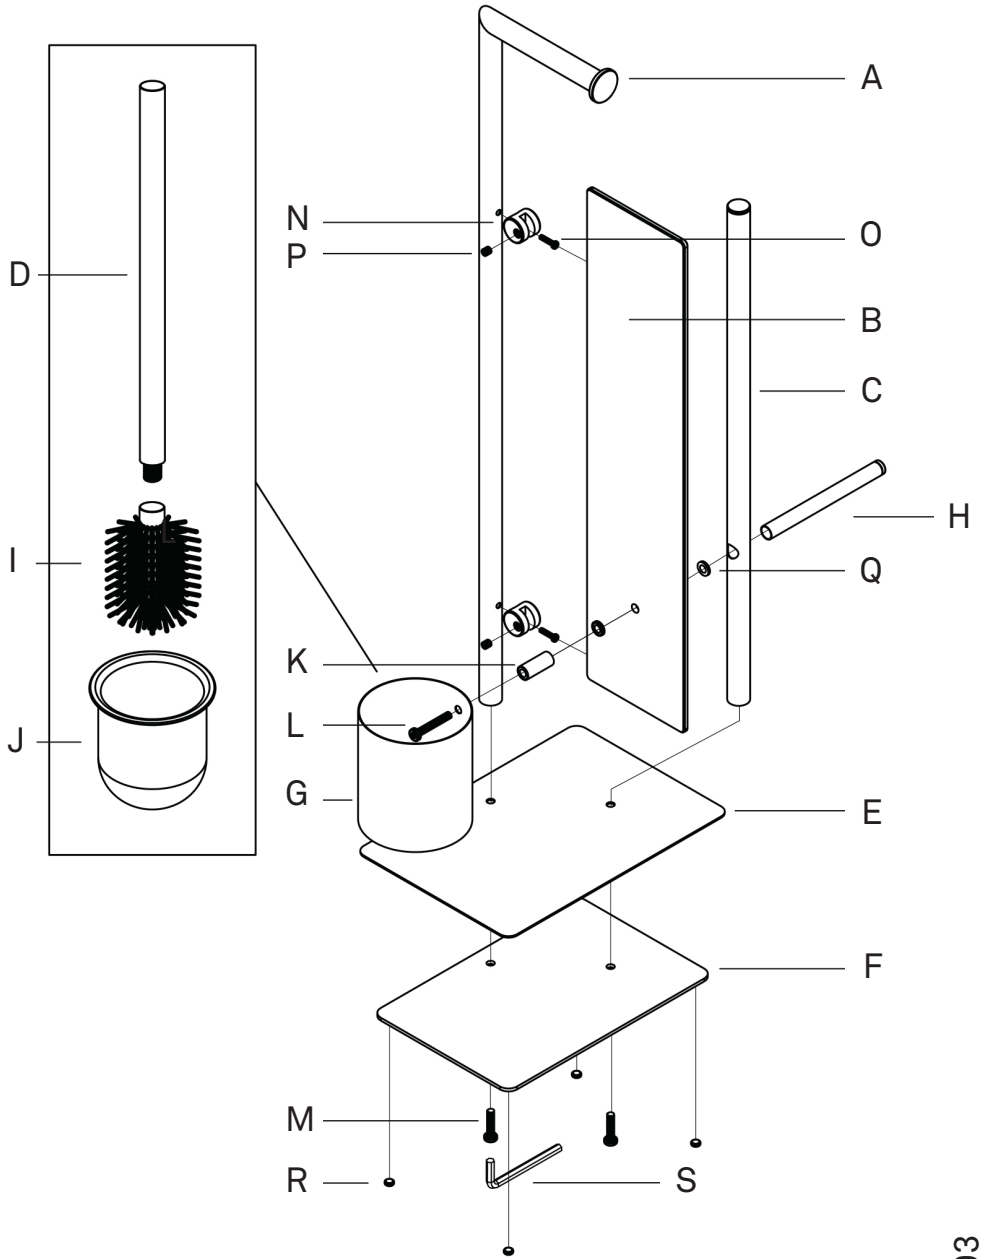

## Ersatzbürste La Brosse\*

Replacement brush\*

Brosse de rechange\*

ORIGINAL - PET

SOFT - Nylon

FLEXIBEL - kelaFLEX

D	Passender Ersatzbürstenkopf
GB	Matching replacement toilet brush
F	Tête de brosse de rechange correspondante
E	Cabezal de escobilla de recambio apropiado
P	Cabeça sobressalente da escova apropriada
I	Testa di ricambio dello scopino per wc adatta
NL	Passende vervangende borstelkop
FIN	Soveltuva harjan varapää
GR	Κατάλληλη ανταλλακτική κεφαλή βούρτσας τουαλέτας
TK	Uygun yedek fırça kafası
AR	دب سمانم قیطای تدا ؤاشرف سار

8181153	8181154	8181183	8181302	8181351	La Brosse *
1x L   2x P	1x E	1x B	1x D	1x J	1x I
2x M   2x Q					
2x N   4x R					
2x O   1x S					