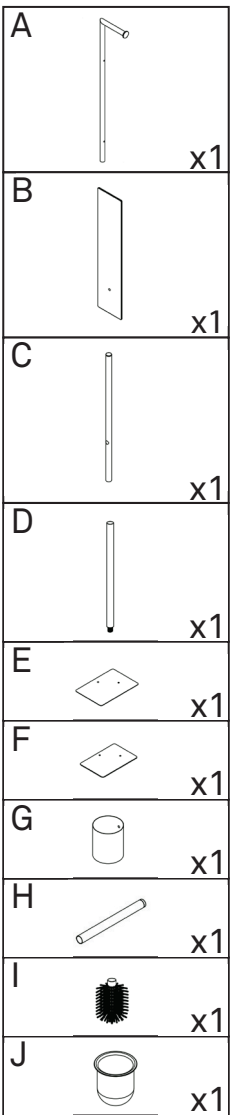

# Montageanleitung & erhältliche Ersatzteile

Assembly instruction & Spare parts available to order

Instruction de montage & Pièces de rechange disponibles

# kela

D	Montageanleitung
GB	Assembly instruction
F	Instructions de montage
E	Instrucciones de montaje
P	Manual de montagem
I	Istruzioni di montaggio
NL	Montagehandleiding
F	Asennusohje
GR	Οδηγίες συναρμολόγησης
TK	Montaj talimatı
AR	دليل التركيب
RU	Инструкция по монтажу
UA	Інструкція з монтажу
PL	Instrukcja montażu
CZ	Návod k montáži
SK	Návod na montáž
SLO	Navodila za montažo
HR	Upute za ugradnju
RO	Instrucțiuni de montaj
BG	Монтажна инструкция
CN	安装说明

## Ersatzbürste La Brosse\*

Replacement brush\*

Brosse de rechange\*

ORIGINAL - PET

SOFT - Nylon

FLEXIBEL - kelaFLEX

D	Passender Ersatzbürstenkopf
GB	Matching replacement toilet brush
F	Tête de brosse de rechange correspondante
E	Cabezal de escobilla de recambio apropiado
P	Cabeça sobressalente da escova apropriada
I	Testa di ricambio dello scopino per wc adatta
NL	Passende vervangende borstelkop
FIN	Soveltuva harjan varapää
GR	Κατάλληλη ανταλλακτική κεφαλή βούρτσας τουαλέτας
TK	Uygun yedek fırça kafası
AR	دب سمانم قیطای تدا ؤاشرف سار

RU	Соответствующая запасная головка щетки
UA	Відповідна запасна насадка на йоржик
PL	Pasująca główka do szczotki zapasowej
CZ	Vhodná náhradní hlava štětky
SK	Vhodná náhradná hlava kefy
SLO	Primerno za vse nadomestne glave krtač
HR	Odgovarajuća glava za zamjensku četku
RO	Cap de perie rezervă potrivit
BG	Подходяща резервна глава на четката
CN	配套替换刷头