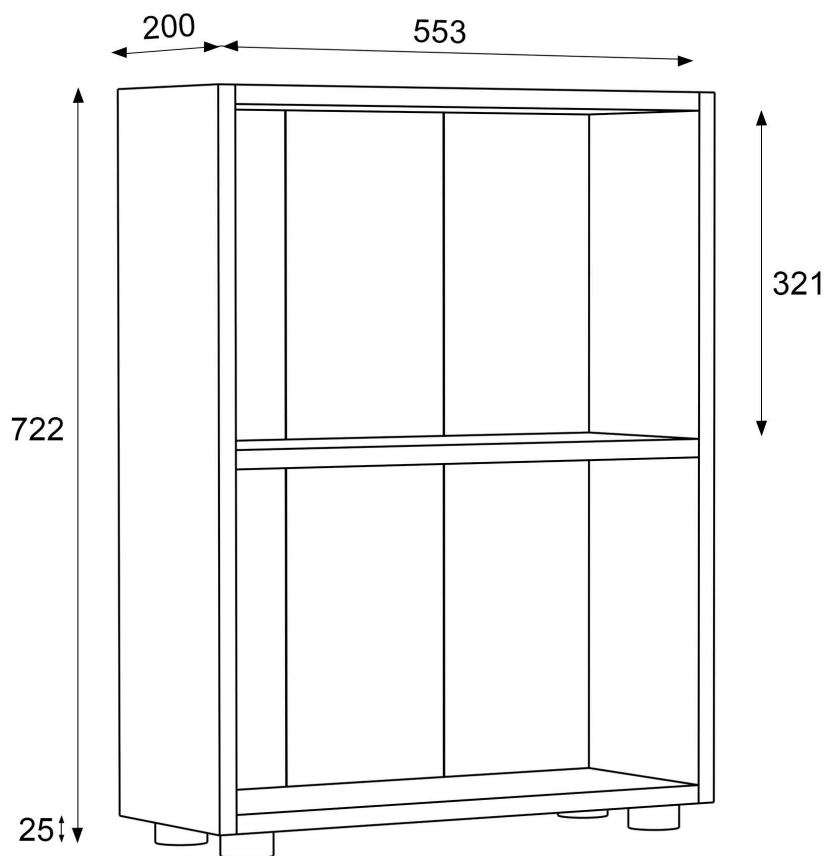

Regal Bulas 2-Fach Montageanleitung Instruction manual

VCM Morgenthaler GmbH
D-79346 Endingen am Kaiserstuhl
service@vcm-gruppe.de
www.vcm-gruppe.de

A**x2****B****x2****C****x1****D****x3**

a

x12

b

x4

c

x4

d

e

x4

f

x4

M4x30

01

x2

A

a	x12	b	x4
			

02

x2

B

c	x4
	

03

04

d

05

e	x4	f	x4
			
		M4x30	