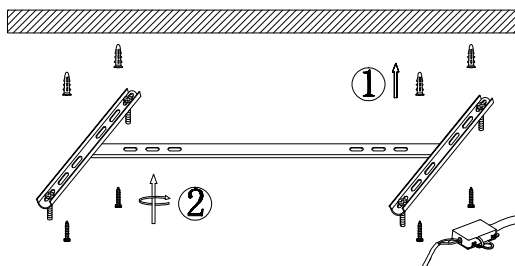

GLOBO

LIGHTING

www.globo-lighting.com

15548-8H

B

8x MAX 40W E27
230V~ 50Hz

GLOBO Handels GmbH
Gewerbstrasse 3
A-9184 Sankt Peter
Austria