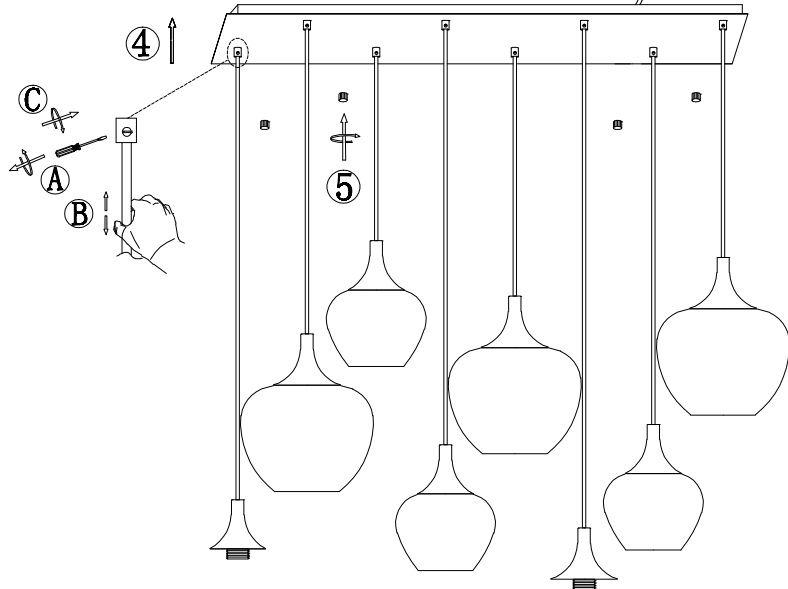

GLOBO

LIGHTING

www.globo-lighting.com

15548-8H

B

8x MAX 40W E27
230V~ 50Hz

GLOBO Handels GmbH
Gewerbstrasse 3
A-9184 Sankt Peter
Austria