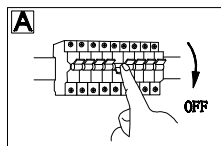

GLOBO

LIGHTING

www.globo-lighting.com

15548-8H

B

8x MAX 40W E27
230V~ 50Hz

GLOBO Handels GmbH
Gewerbstrasse 3
A-9184 Sankt Peter
Austria