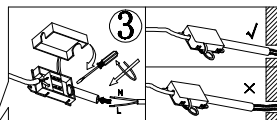

GLOBO

LIGHTING

www.globo-lighting.com

15548-8H

B

8x MAX 40W E27
230V~ 50Hz

GLOBO Handels GmbH
Gewerbstrasse 3
A-9184 Sankt Peter
Austria