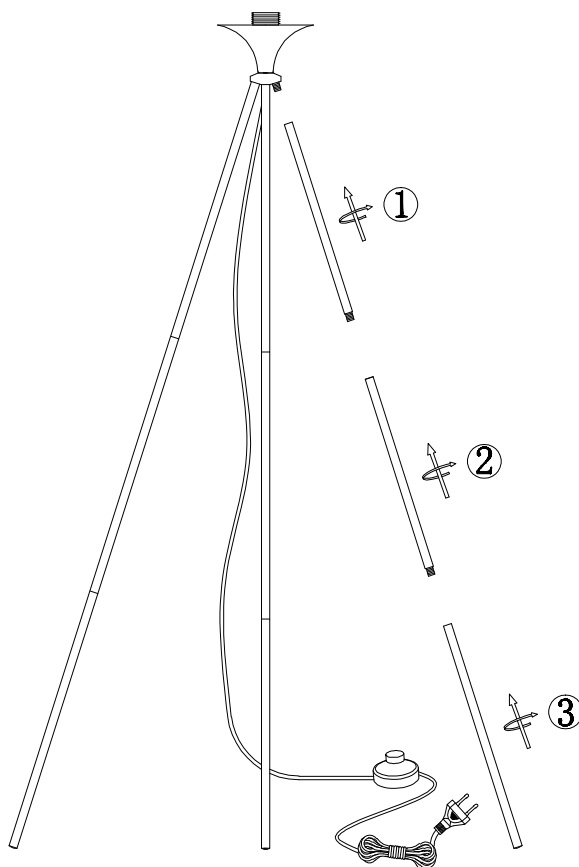

## 15548S1

1x MAX 60W E27  
230V~ 50Hz

GLOBO Handels GmbH  
Gewerbestrasse 3  
A-9184 Sankt Peter  
Austria