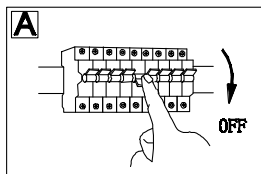

GLOBO

LIGHTING

www.globo-lighting.com