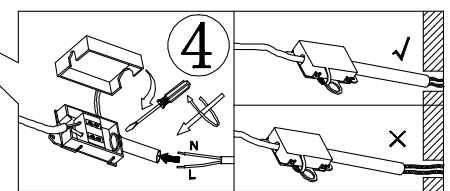

# 15548W

1x MAX 40W E27  
230V~ 50Hz

GLOBO Handels GmbH  
Gewerbestrasse 3  
A-9184 Sankt Peter  
Austria