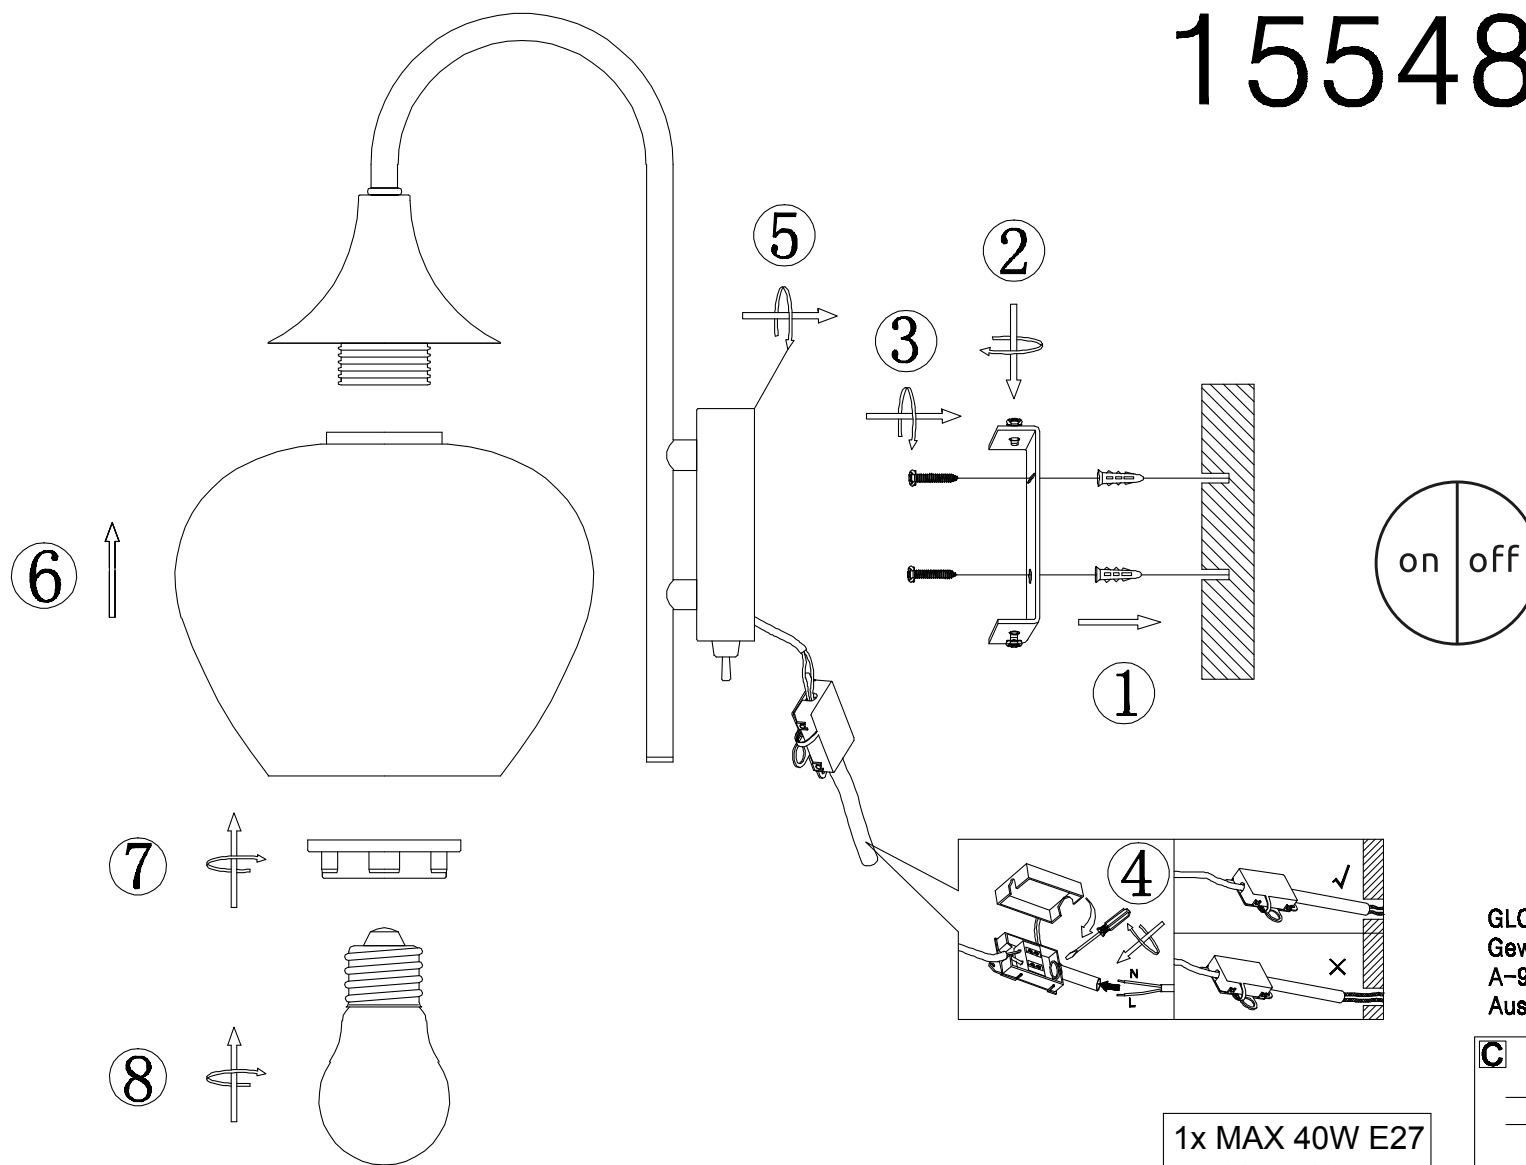

# 15548W

1x MAX 40W E27  
230V~ 50Hz

GLOBO Handels GmbH  
Gewerbestrasse 3  
A-9184 Sankt Peter  
Austria