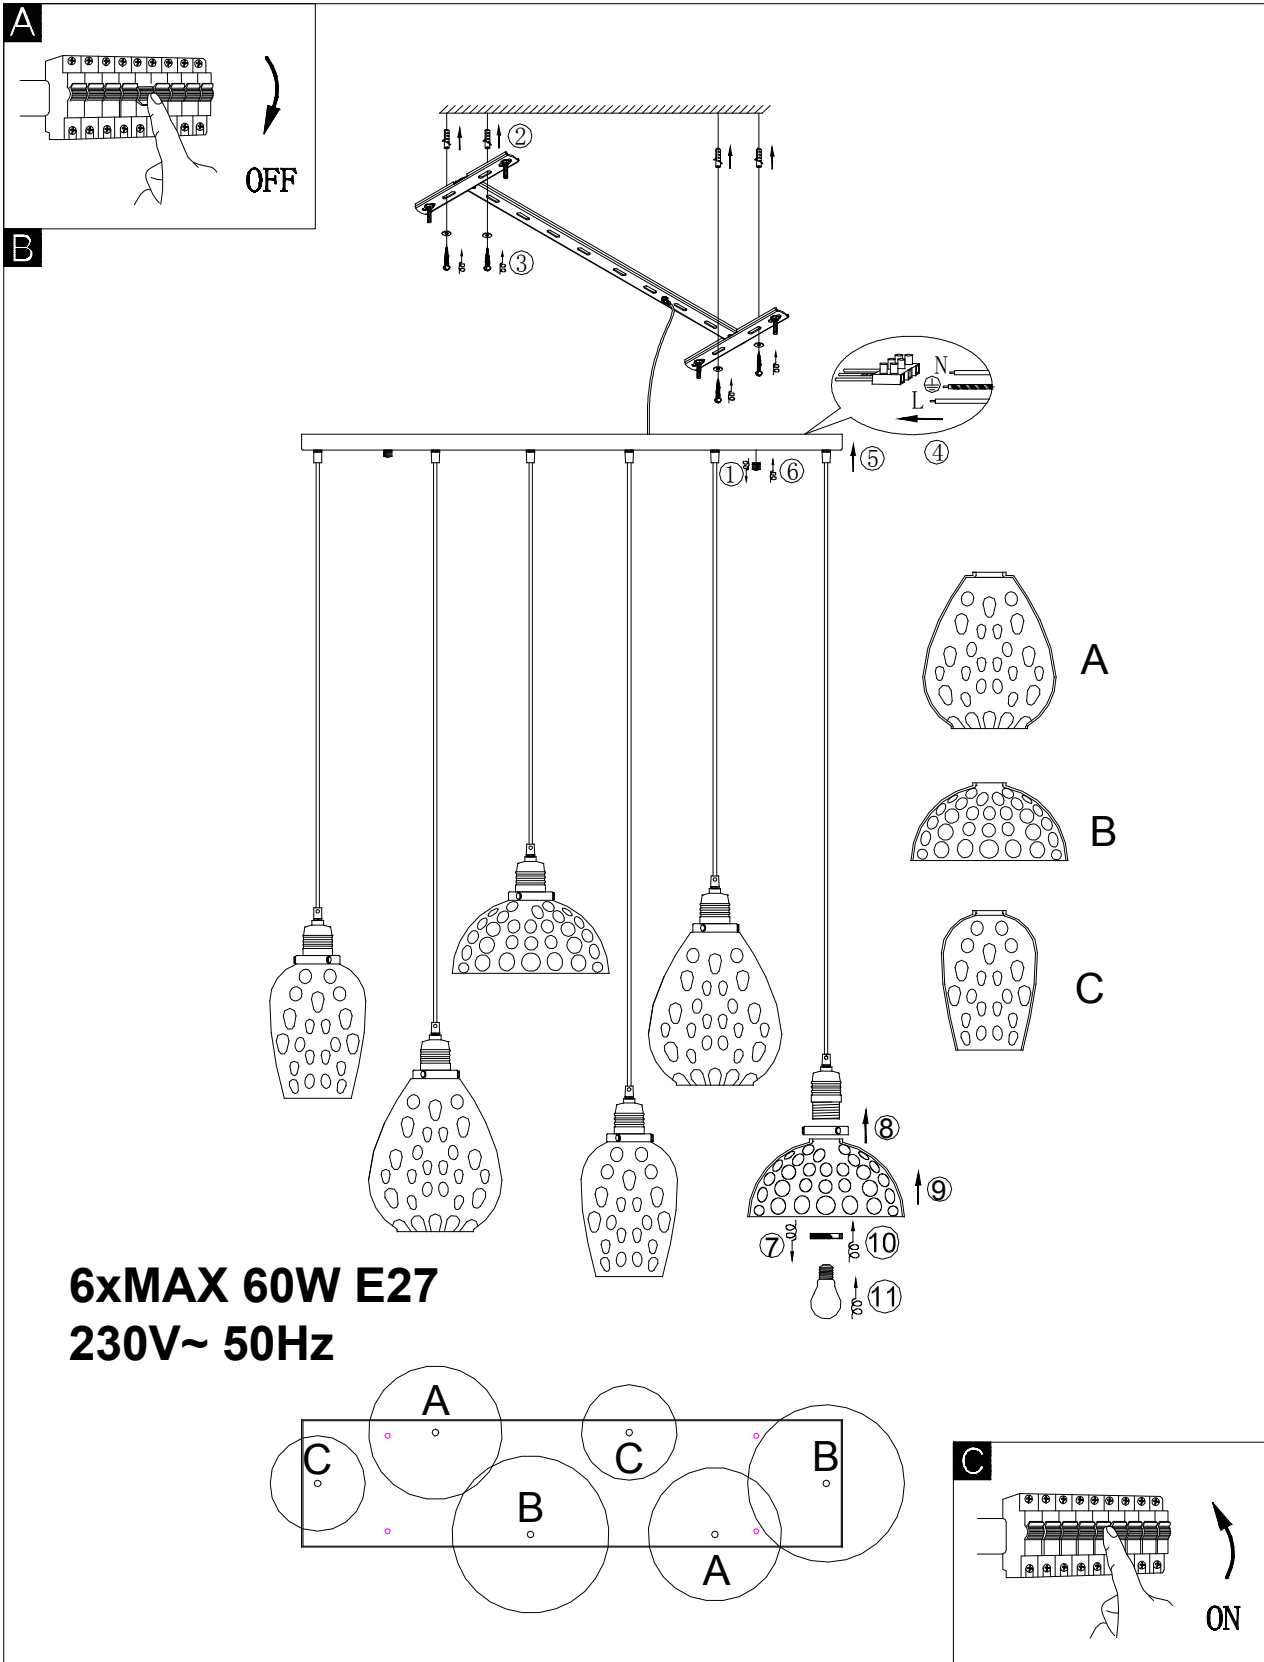

# GLOBO

LIGHTING

**6xMAX 60W E27**  
**230V~ 50Hz**