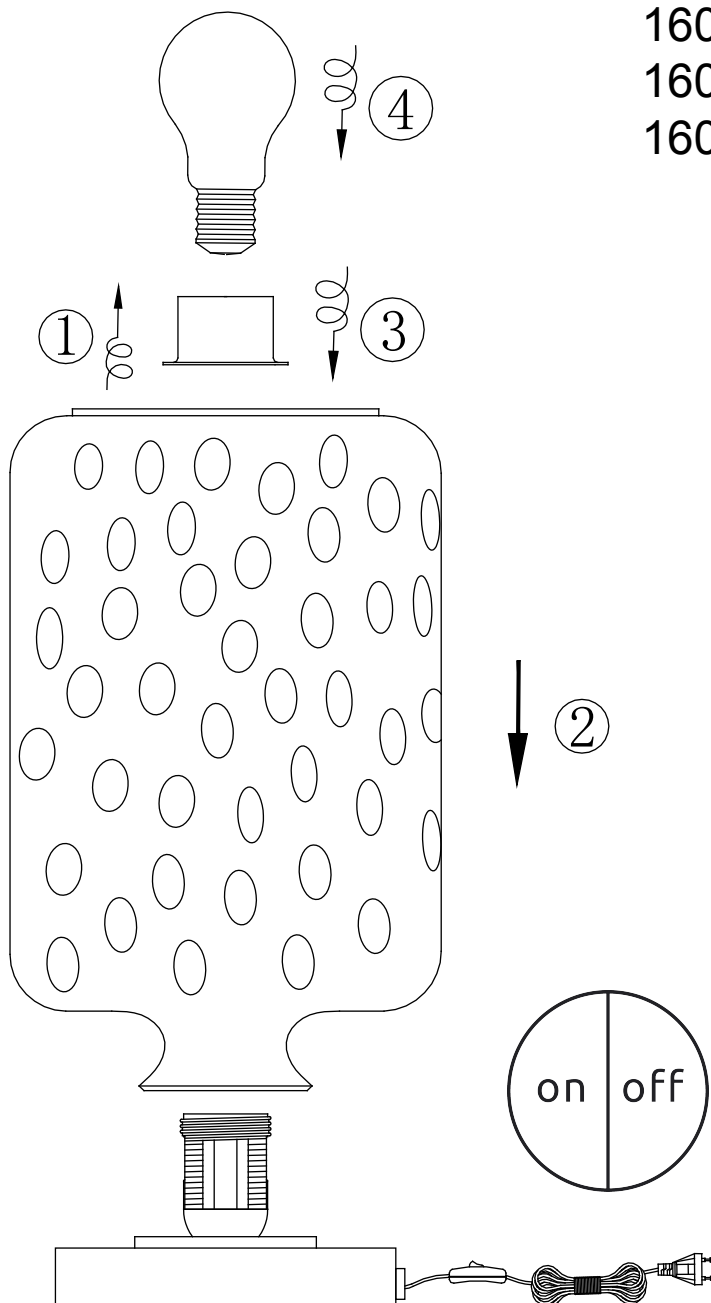

**B**

16046TS  
16046TG  
16046TA

**1xMAX 60W E27**  
**230V~ 50Hz**