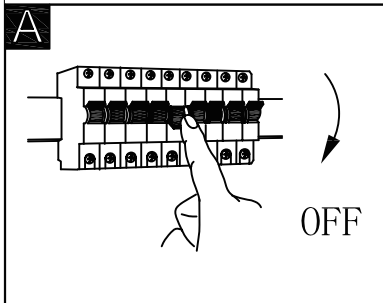

GLOBO

LIGHTING

www.globo-lighting.com

54309-3B 54309-3W

3x MAX 40W E14
230V~ 50Hz

GLOBO Handels GmbH
Gewerbestr. 3
A-9184 Sankt Peter
AUSTRIA
www.globo-lighting.com