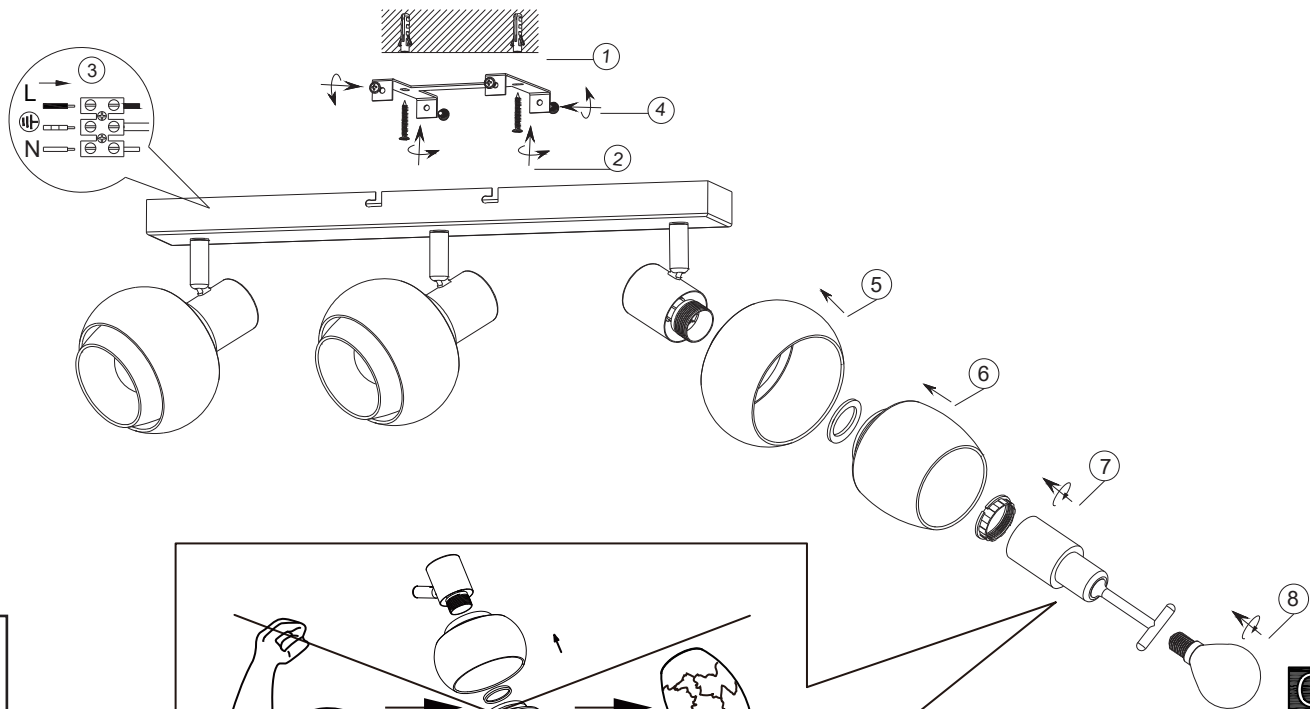

GLOBO

LIGHTING

www.globo-lighting.com

54309-3B 54309-3W

3x MAX 40W E14
230V~ 50Hz

GLOBO Handels GmbH
Gewerbestr. 3
A-9184 Sankt Peter
AUSTRIA
www.globo-lighting.com