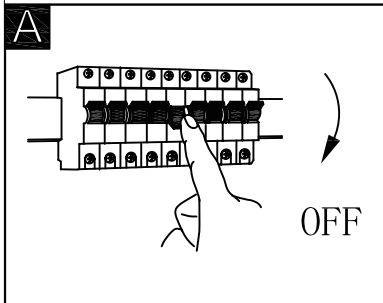

GLOBO

LIGHTING

www.globo-lighting.com

54309TB 54309TW

1x MAX 40W E14
230V~ 50Hz

GLOBO Handels GmbH
Gewerbestr. 3
A-9184 Sankt Peter
AUSTRIA
www.globo-lighting.com