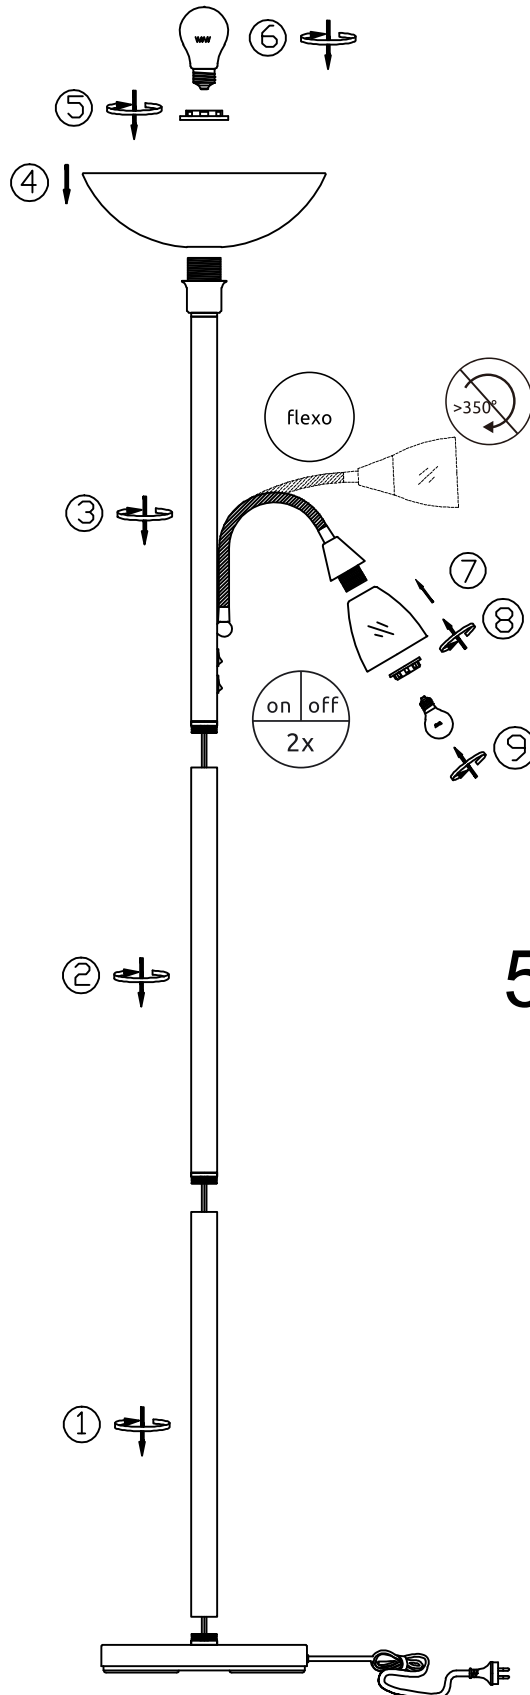

GLOBO

LIGHTING

1 x Max 60W E27
230V~ 50Hz

1 x Max 40W E14
230V~ 50Hz

58903