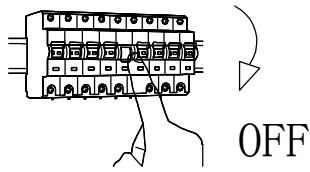

GLOBO

LIGHTING

A

C

B

63000-5
63001-5
63003-5
63004-5

5x Max 40W E14
230V~ 50Hz

GLOBO Handels GmbH
Gewerbestr. 3
9184 Sankt Peter
AUSTRIA