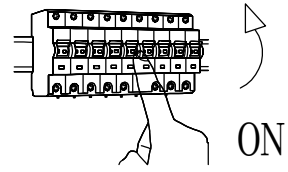

GLOBO

LIGHTING

A

C

B

63000-5
63001-5
63003-5
63004-5

5x Max 40W E14
230V~ 50Hz

GLOBO Handels GmbH
Gewerbestr. 3
9184 Sankt Peter
AUSTRIA