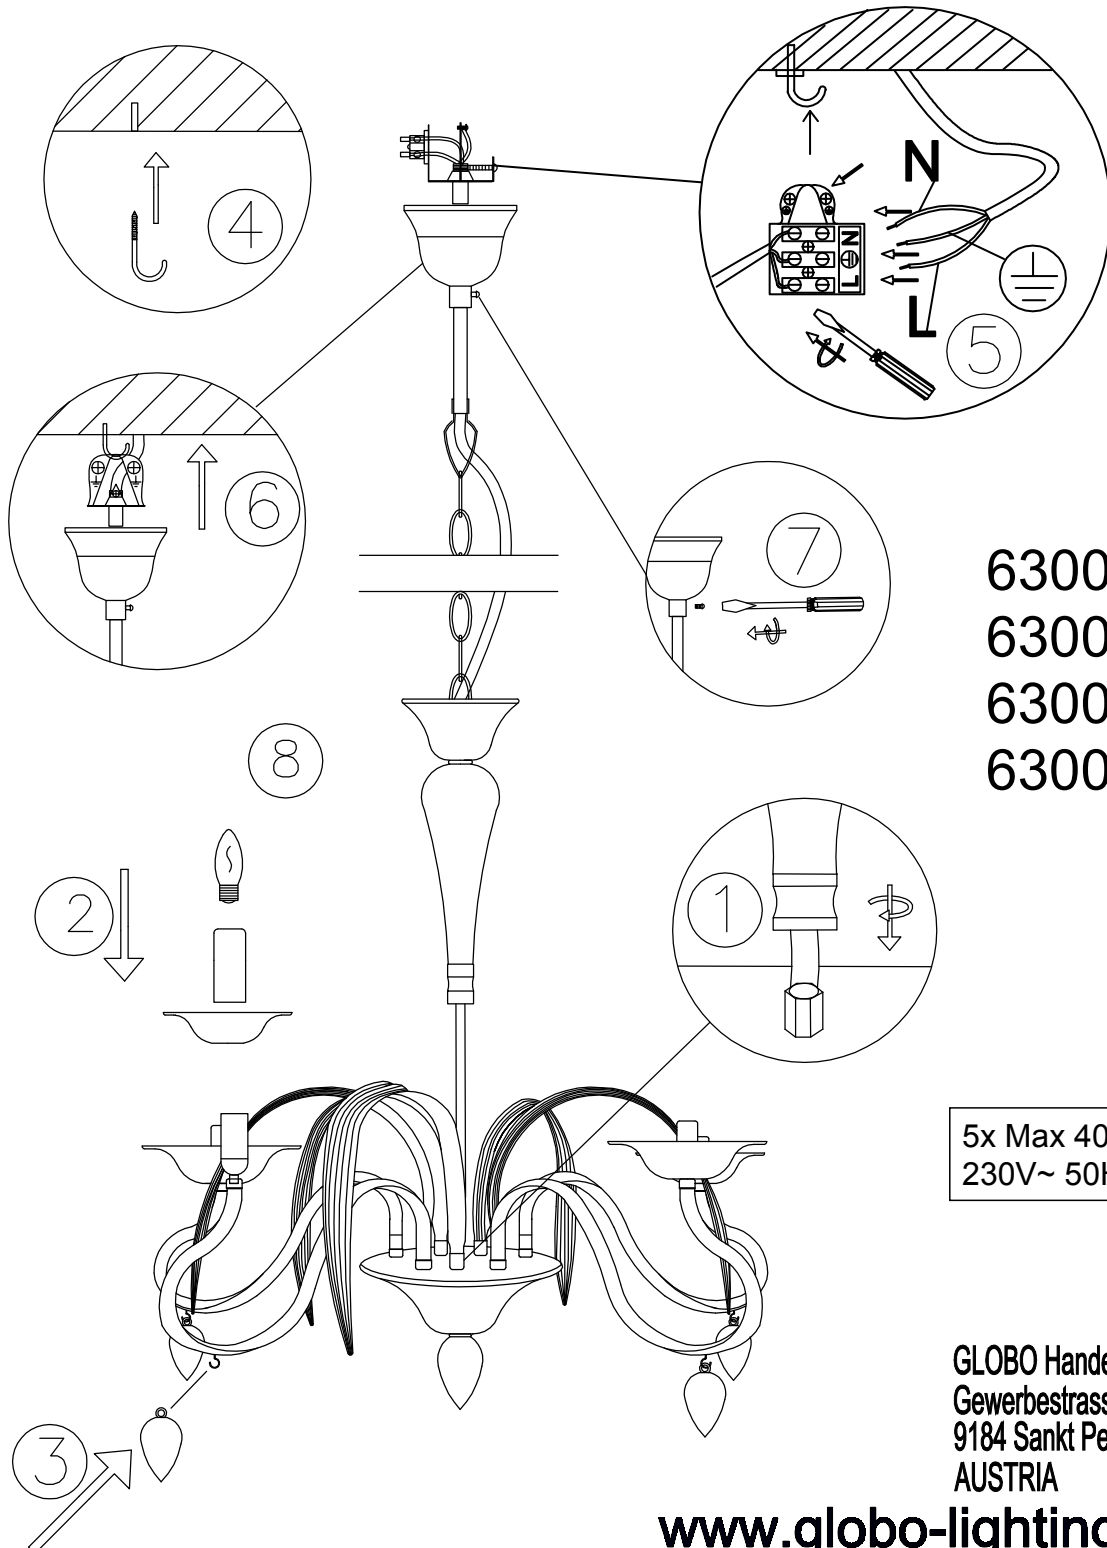

GLOBO

LIGHTING

A

C

B

63000-5
63001-5
63003-5
63004-5

5x Max 40W E14
230V~ 50Hz

GLOBO Handels GmbH
Gewerbestr. 3
9184 Sankt Peter
AUSTRIA

www.globo-lighting.com