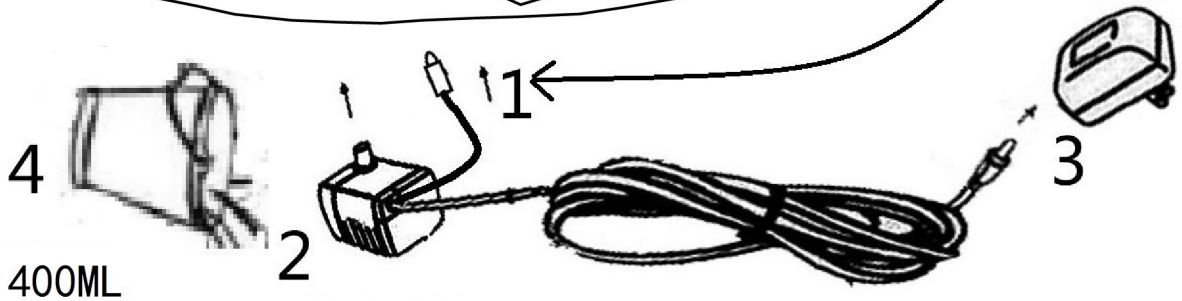

# GLOBO

LIGHTING

www.globo-lighting.com

93039

B

1x Max 0.125W 12V LED  
AC ADAPTOR: 230-240V ~ 50Hz

Globo Handels GmbH  
Gewerbestr. 3  
A-9184 Sankt Peter  
AUSTRIA