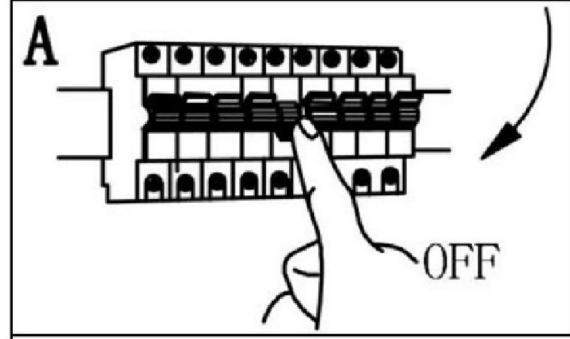

# GLOBO

LIGHTING

www.globo-lighting.com

93039

B

1x Max 0.125W 12V LED  
AC ADAPTOR: 230-240V ~ 50Hz

Globo Handels GmbH  
Gewerbestr. 3  
A-9184 Sankt Peter  
AUSTRIA