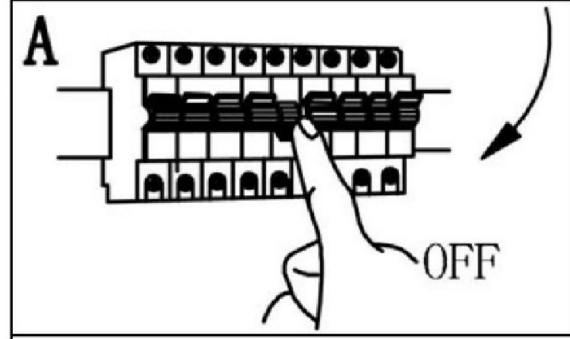

# GLOBO

LIGHTING

www.globo-lighting.com

93040

B

1x Max 0.125W 12V LED  
AC ADAPTOR:230-240V~ 50Hz

Globo Handels GmbH  
Gewerbestr. 3  
A-9184 Sankt Peter  
AUSTRIA