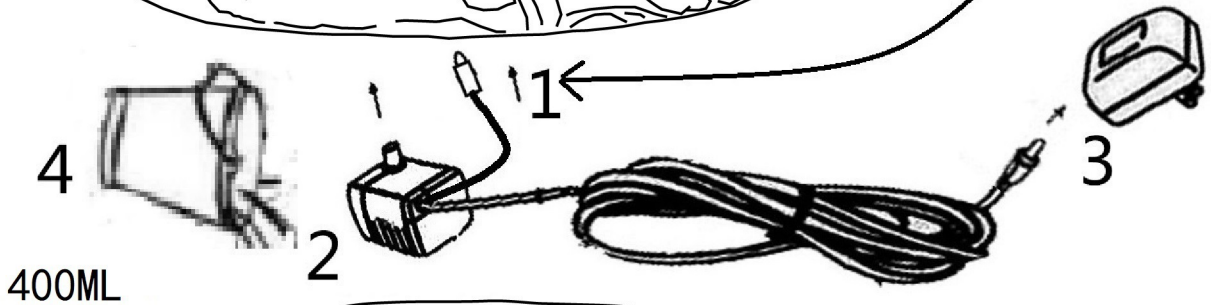

# GLOBO

LIGHTING

www.globo-lighting.com

93040

B

1x Max 0.125W 12V LED  
AC ADAPTOR:230-240V~ 50Hz

Globo Handels GmbH  
Gewerbestr. 3  
A-9184 Sankt Peter  
AUSTRIA