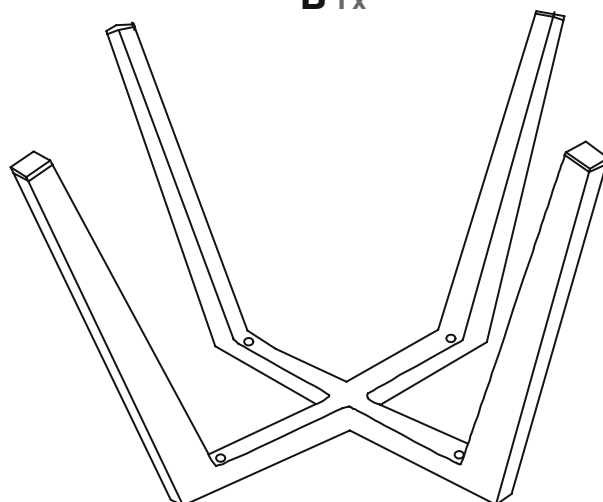

Brescia Diningsessel Rope
7 mm rund dark grey

Wichtig! Bitte sorgfältig lesen!
Für spätere Bezugnahme aufbewahren.
Important! Please read carefully!
Keep for future reference.

Versionsnummer: 40800-09-01

Schrauben und Kleinteile sind nicht in Originalgröße abgebildet! Screws and small parts are not shown in full scale!

A 1x

B 1x

AUFBAUANLEITUNG

ASSEMBLY INSTRUCTIONS

1

2