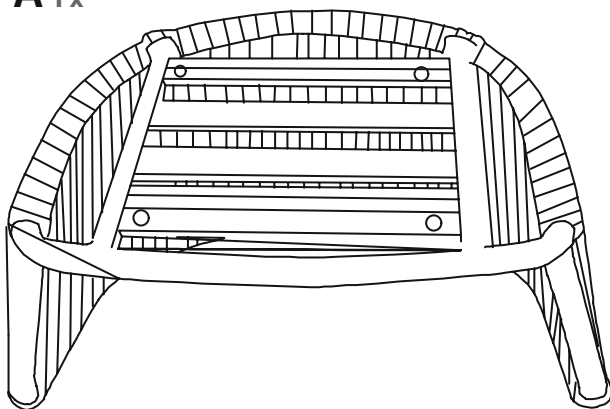

Brescia Diningsessel Rope
7 mm rund dark grey

Wichtig! Bitte sorgfältig lesen!
Für spätere Bezugnahme aufbewahren.
Important! Please read carefully!
Keep for future reference.

Versionsnummer: 40800-09-01

Schrauben und Kleinteile sind nicht in Originalgröße abgebildet! Screws and small parts are not shown in full scale!

A 1x

B 1x

AUFBAUANLEITUNG

ASSEMBLY INSTRUCTIONS

1

2