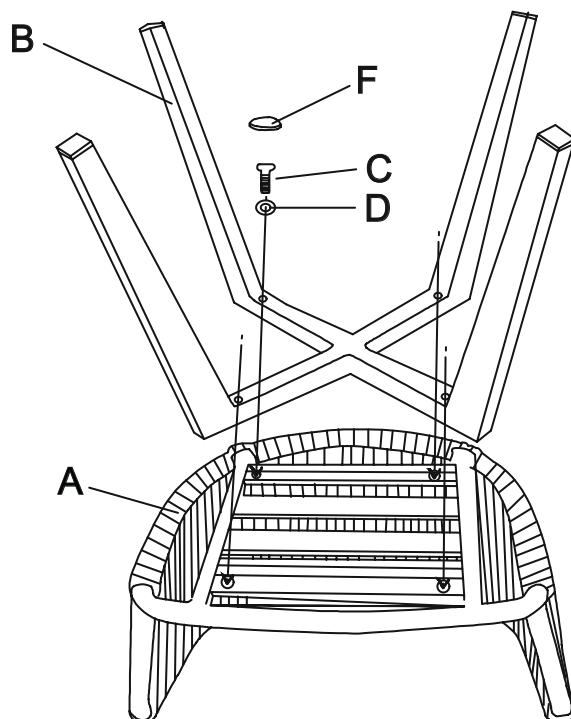

Brescia Diningsessel Rope
7 mm rund dark grey

Wichtig! Bitte sorgfältig lesen!
Für spätere Bezugnahme aufbewahren.
Important! Please read carefully!
Keep for future reference.

Versionsnummer: 40800-09-01

Schrauben und Kleinteile sind nicht in Originalgröße abgebildet! Screws and small parts are not shown in full scale!

A 1x

B 1x

AUFBAUANLEITUNG

ASSEMBLY INSTRUCTIONS

1

2