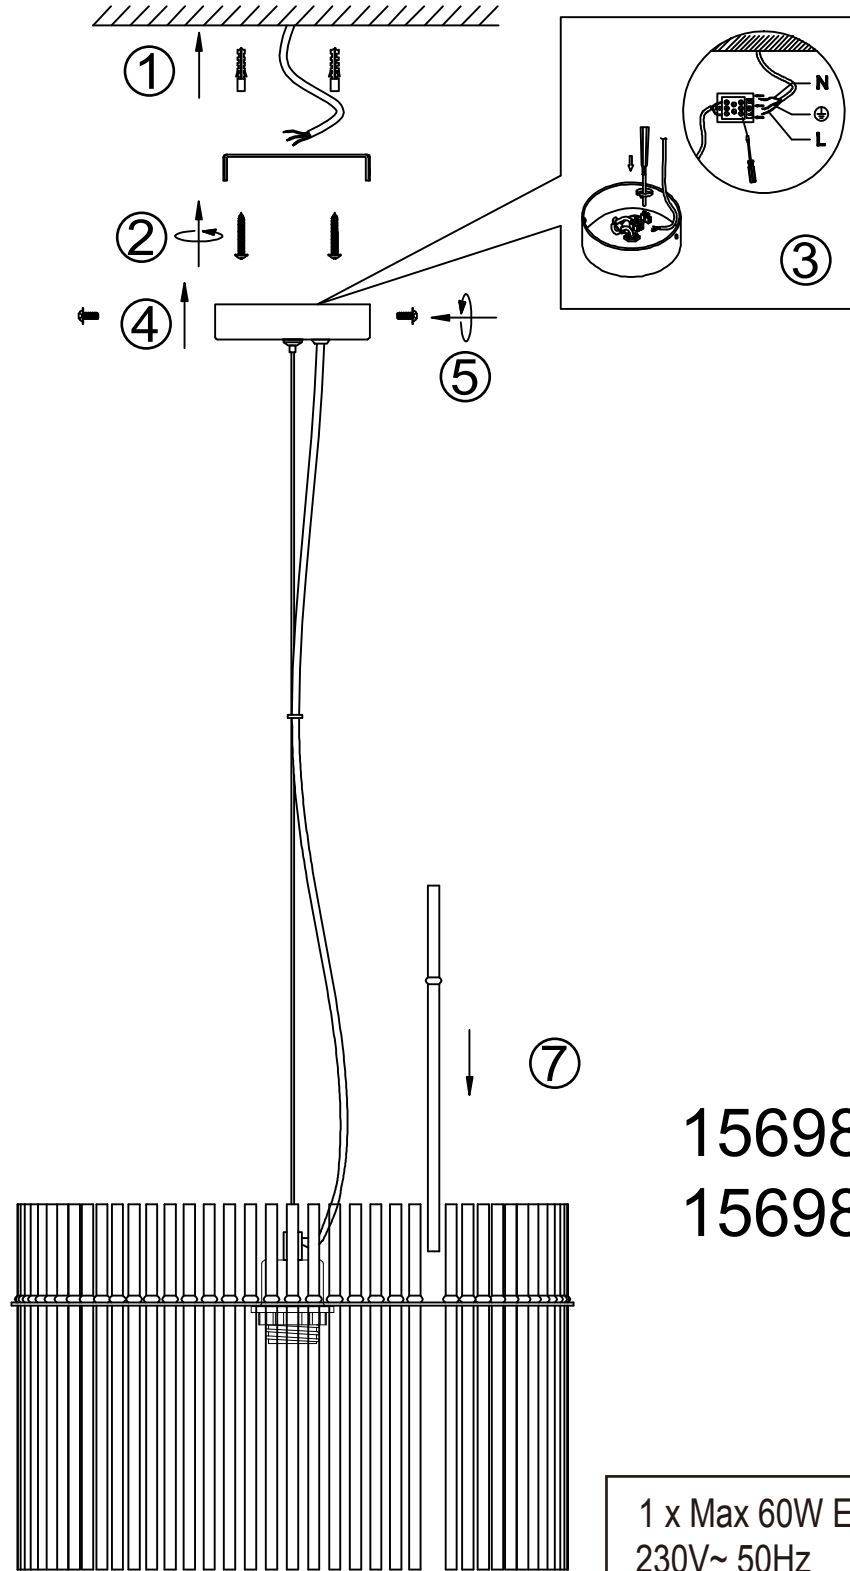

B

GLOBO

LIGHTING

15698H
15698HM

1 x Max 60W E27
230V~ 50Hz

GLOBO Handels GmbH
Gewerbestr. 3
A-9184 Sankt Peter
Austria
www.globo-lighting.com
office@globo-lighting.com