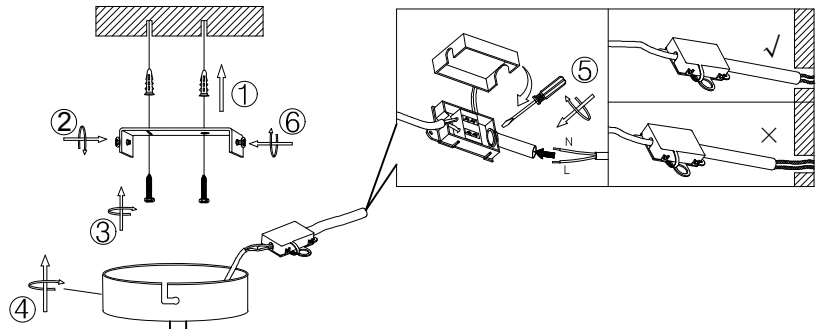

GLOBO

LIGHTING

B

15548H2
15548H2G
15548H2W

1x MAX 60W E27
230V~ 50Hz

GLOBO Handels GmbH
Gewerbestr. 3
A-9184 Sankt Peter, Austria
www.globo-lighting.com
office@globo-lighting.com