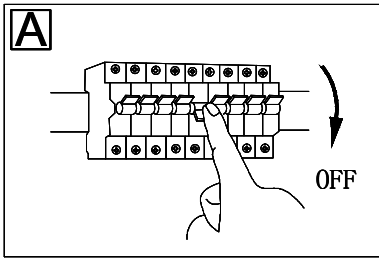

GLOBO

LIGHTING

B

15548H2
15548H2G
15548H2W

1x MAX 60W E27
230V~ 50Hz

GLOBO Handels GmbH
Gewerbestr. 3
A-9184 Sankt Peter, Austria
www.globo-lighting.com
office@globo-lighting.com