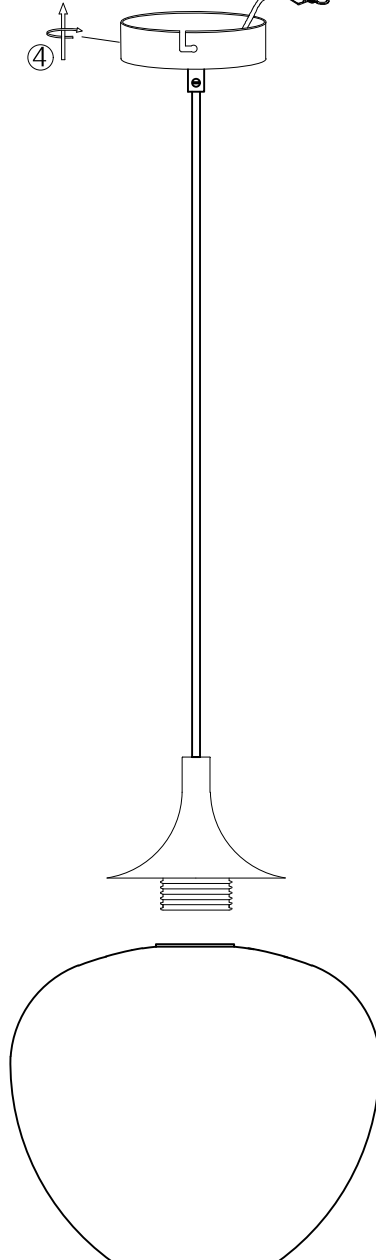

GLOBO

LIGHTING

B

15548H2
15548H2G
15548H2W

1x MAX 60W E27
230V~ 50Hz

GLOBO Handels GmbH
Gewerbestr. 3
A-9184 Sankt Peter, Austria
www.globo-lighting.com
office@globo-lighting.com