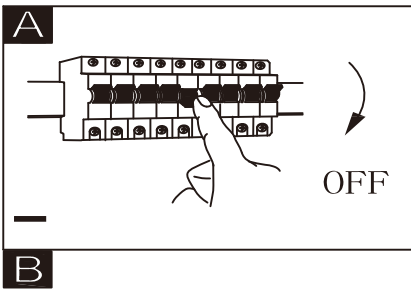

GLOBO

LIGHTING

56142-6S

6X MAX 5W LED G9
220-240V~ 50/60Hz

GLOBO Handels GmbH
Gewerbestr. 3
A-9184 Sankt Peter
Austria
www.globo-lighting.com
office@globo-lighting.com

DEU:Dieses Produkt enthält eine Lichtquelle der Energieeffizienzklasse <F>.