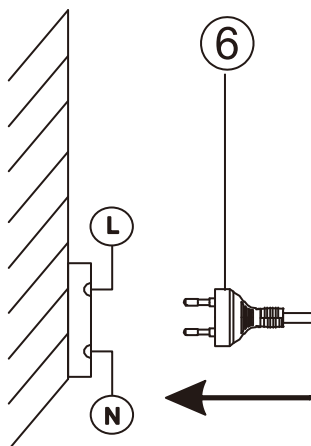

GLOBO

LIGHTING

56142-6S

6X MAX 5W LED G9
220-240V~ 50/60Hz

GLOBO Handels GmbH
Gewerbestr. 3
A-9184 Sankt Peter
Austria
www.globo-lighting.com
office@globo-lighting.com

DEU:Dieses Produkt enthält eine Lichtquelle der Energieeffizienzklasse <F>.