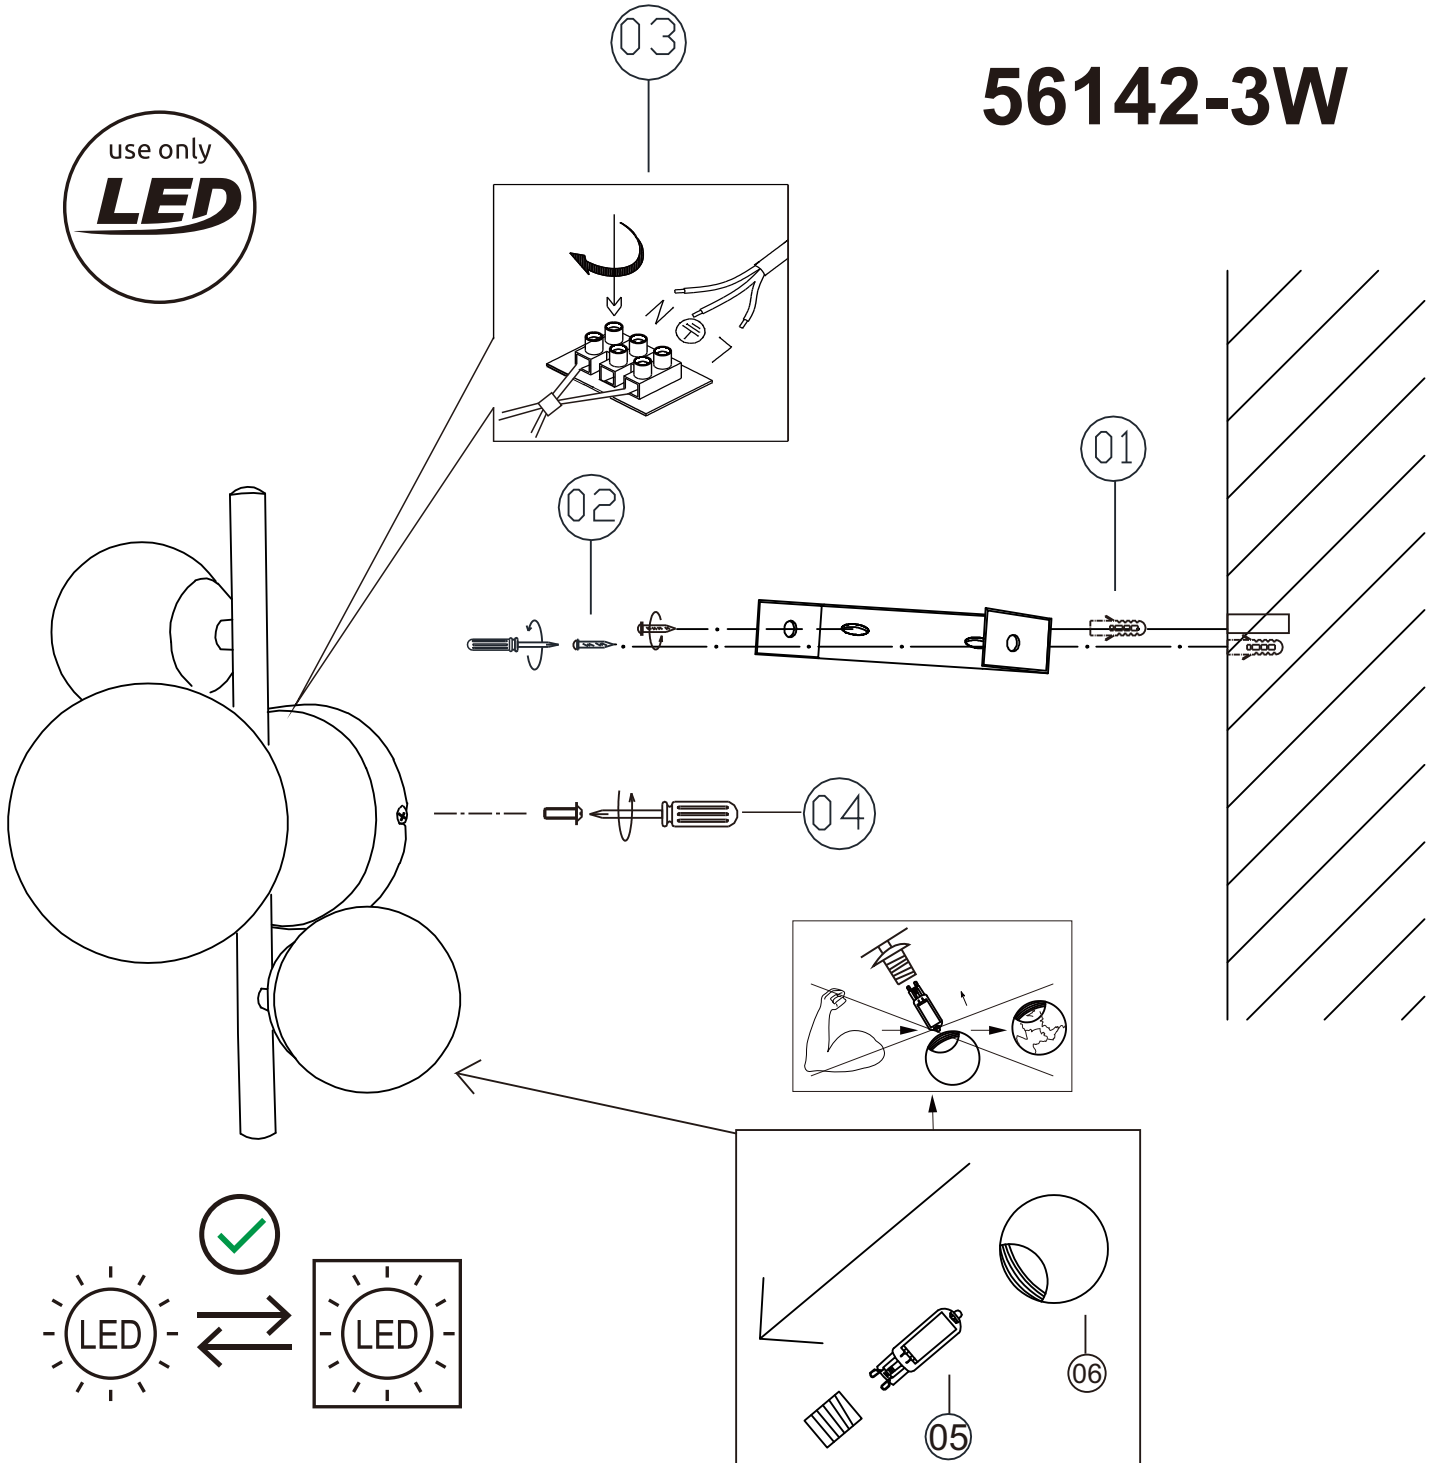

GLOBO

LIGHTING

56142-3W

3X MAX 5W LED G9
220-240V~ 50/60Hz

GLOBO Handels GmbH
Gewerbestr. 3
A-9184 Sankt Peter
Austria
www.globo-lighting.com
office@globo-lighting.com

DEU:Dieses Produkt enthält eine Lichtquelle der Energieeffizienzklasse <F>.