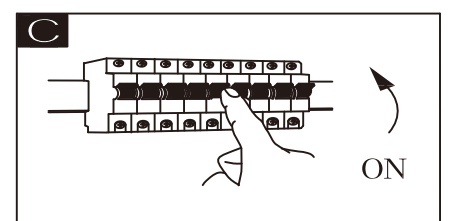

56142-4T

4X MAX 5W LED G9
220-240V~ 50/60Hz

GLOBO Handels GmbH
Gewerbestr. 3
A-9184 Sankt Peter
Austria
www.globo-lighting.com
office@globo-lighting.com

DEU:Dieses Produkt enthält eine Lichtquelle der Energieeffizienzklasse <F>.