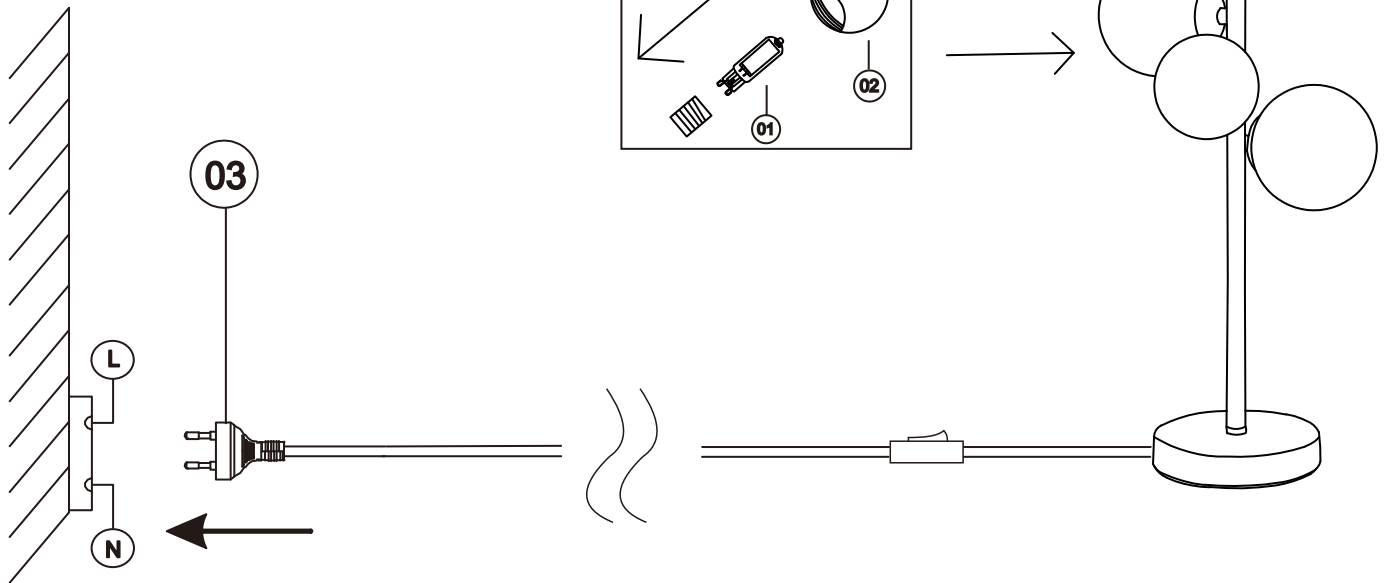

56142-4T

4X MAX 5W LED G9
220-240V~ 50/60Hz

GLOBO Handels GmbH
Gewerbestr. 3
A-9184 Sankt Peter
Austria
www.globo-lighting.com
office@globo-lighting.com

DEU:Dieses Produkt enthält eine Lichtquelle der Energieeffizienzklasse <F>.