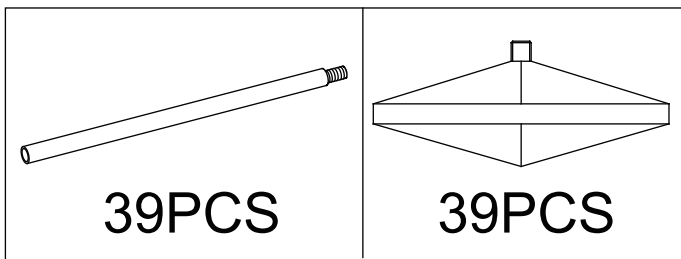

B

GLOBO

LIGHTING

16047DC

10x MAX 7W G9 LED
220-240V~ 50/60Hz

GLOBO Handels GmbH
 Gewerbestr. 3
 A-9184 Sankt Peter, Austria
www.globo-lighting.com
office@globo-lighting.com