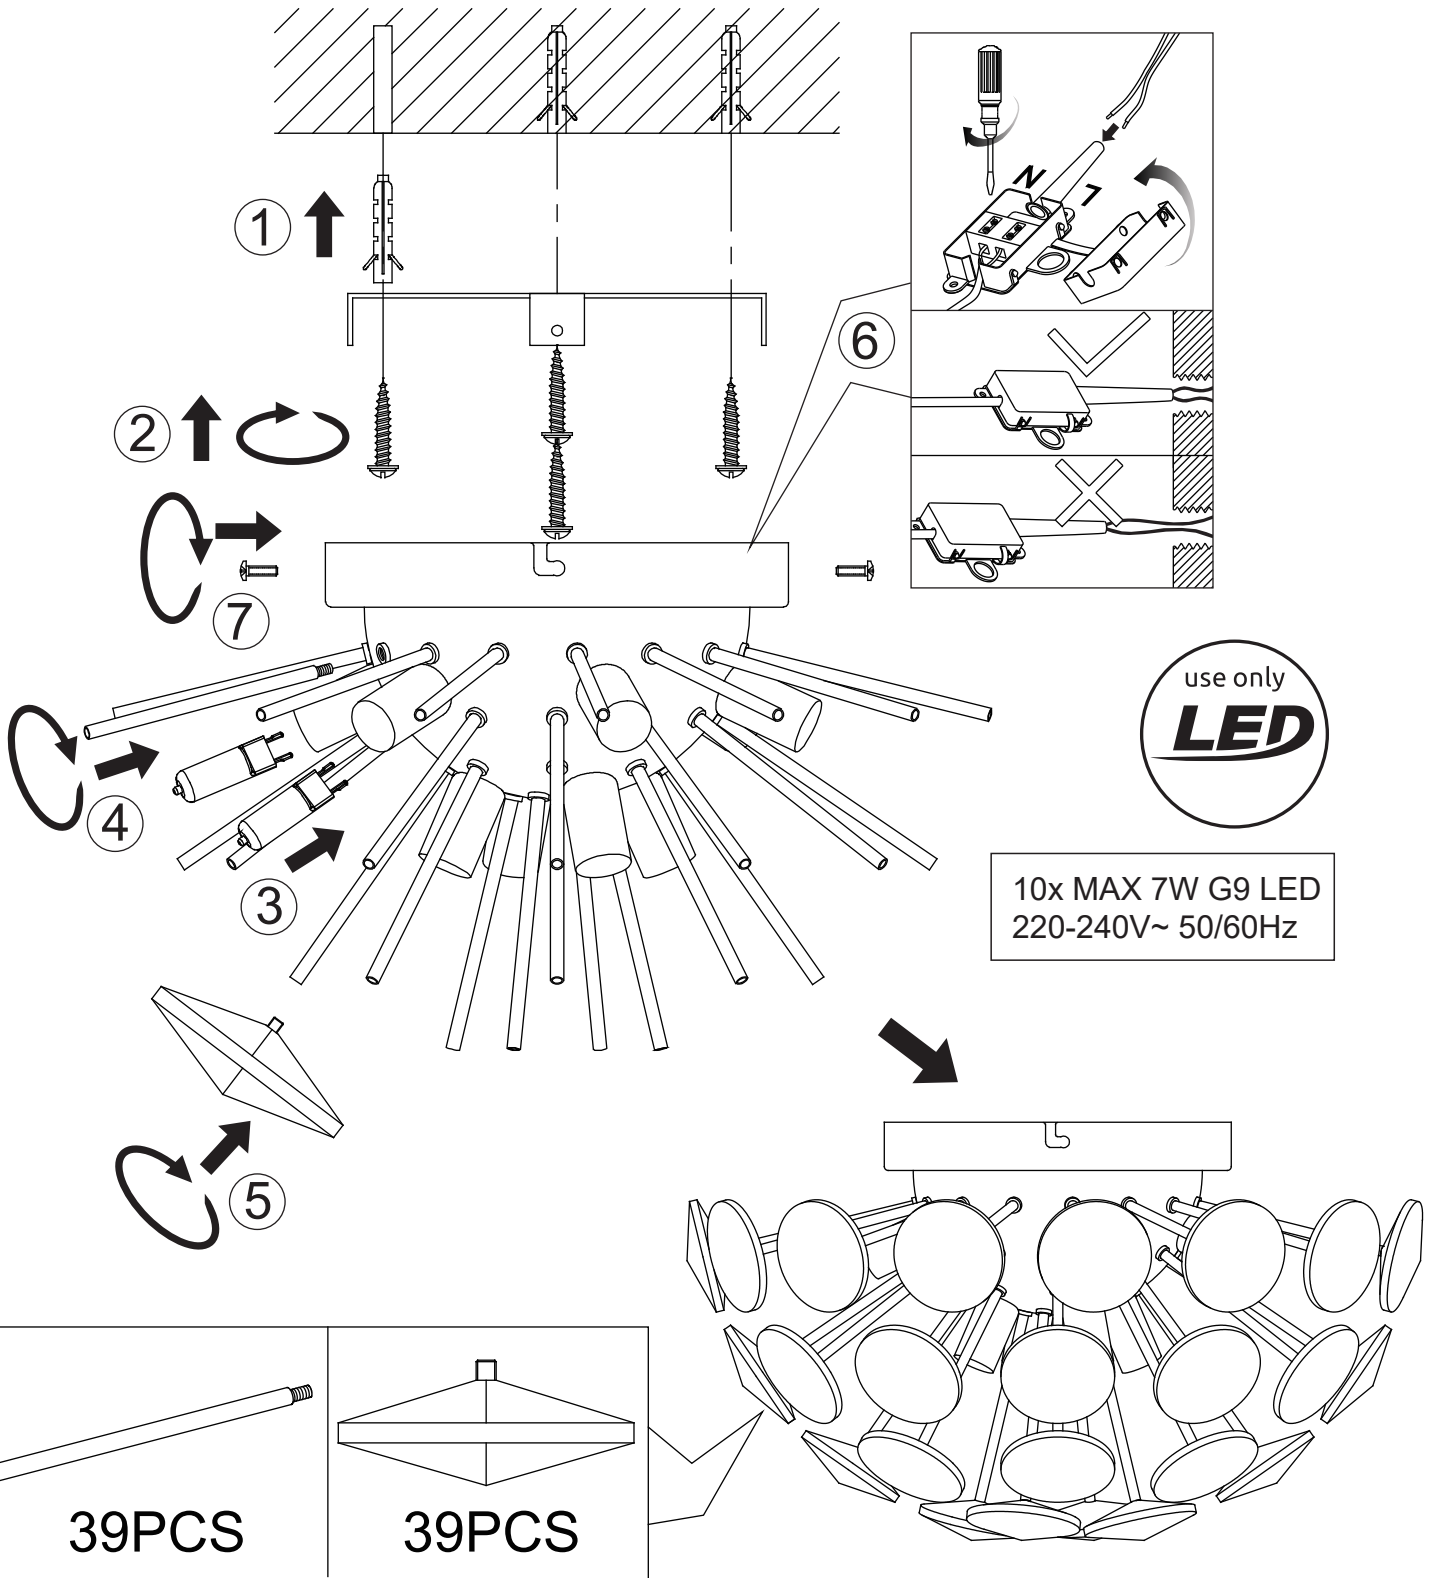

B

GLOBO

LIGHTING

16047DC

10x MAX 7W G9 LED
220-240V~ 50/60Hz

GLOBO Handels GmbH
 Gewerbestr. 3
 A-9184 Sankt Peter, Austria
www.globo-lighting.com
office@globo-lighting.com