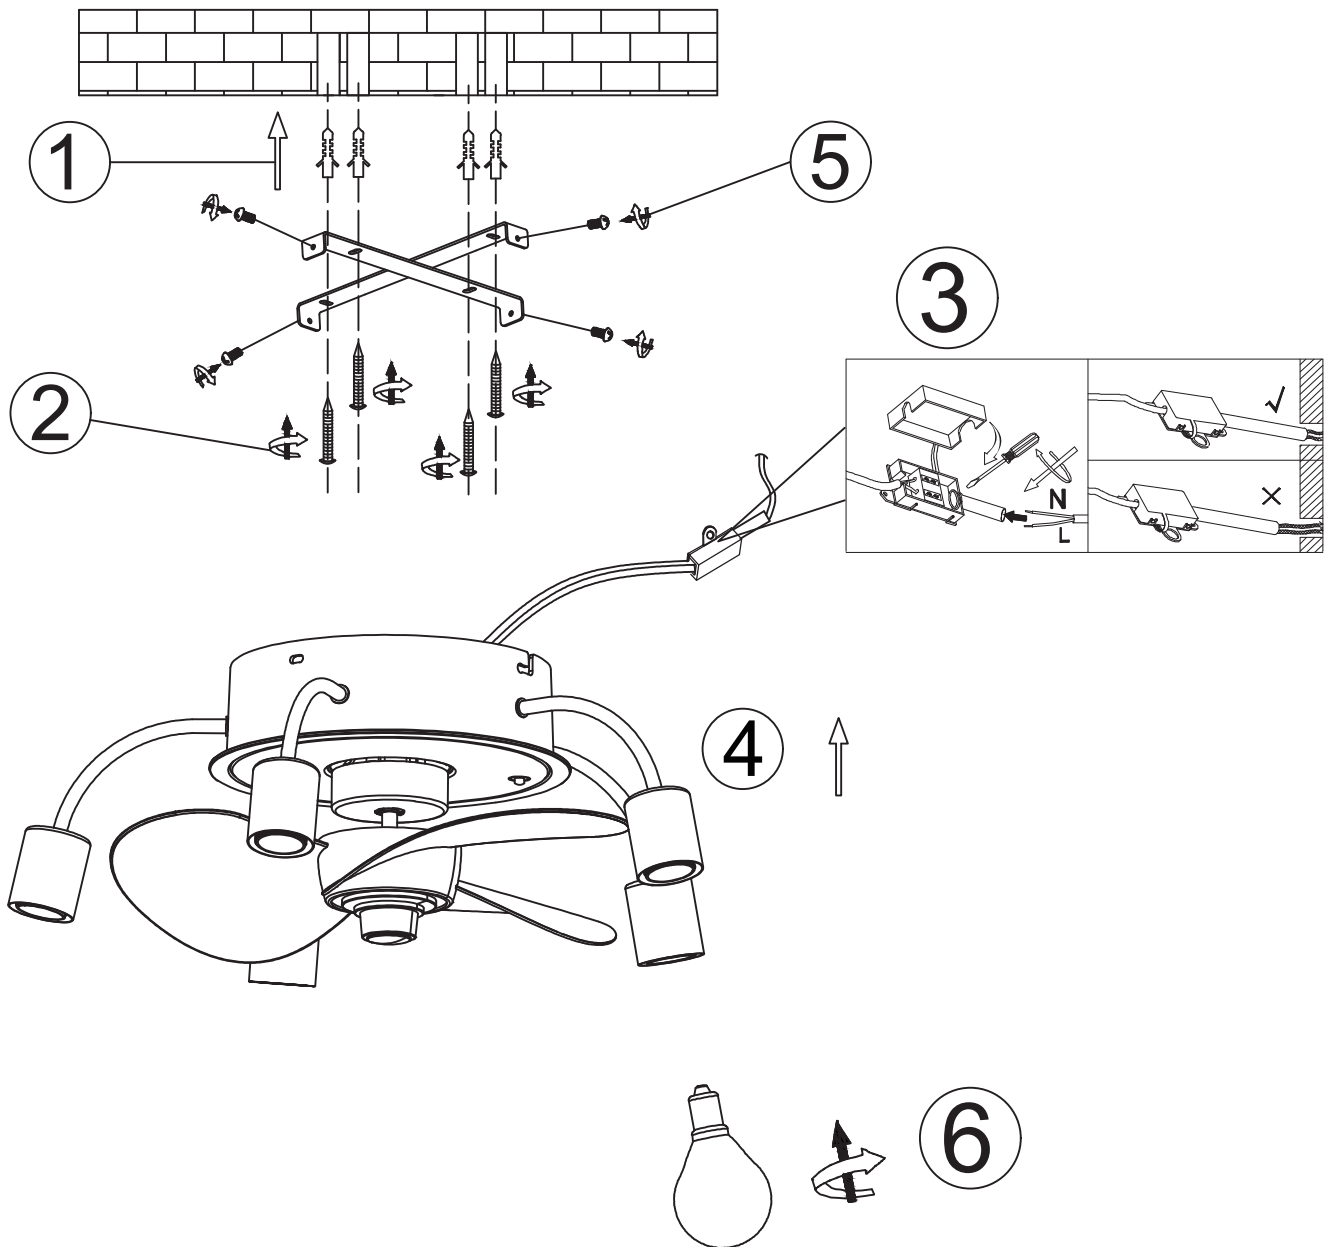

A

03647

GLOBO

FAN

B

5xE27 Max.40W 230V
220V-240V~ 50Hz

GLOBO Handels GmbH

Gewerbestr. 3
A-9184 Sankt Peter, AUSTRIA
www.globo-lighting.com
office@globo-lighting.com

SAFETY INSTRUCTIONS