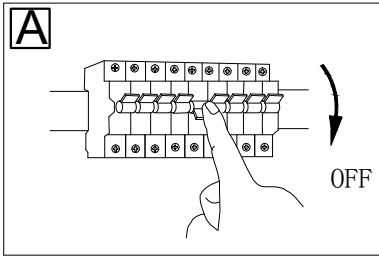

# GLOBO

LIGHTING

15548-3D1

3x MAX 40W E27  
230V~ 50Hz

GLOBO Handels GmbH  
Gewerbestr. 3  
A-9184 Sankt Peter, Austria  
[www.globo-lighting.com](http://www.globo-lighting.com)  
[office@globo-lighting.com](mailto:office@globo-lighting.com)