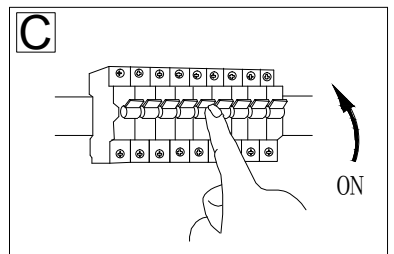

# GLOBO

LIGHTING

15548-3D1

3x MAX 40W E27  
230V~ 50Hz

GLOBO Handels GmbH  
Gewerbestr. 3  
A-9184 Sankt Peter, Austria  
[www.globo-lighting.com](http://www.globo-lighting.com)  
[office@globo-lighting.com](mailto:office@globo-lighting.com)