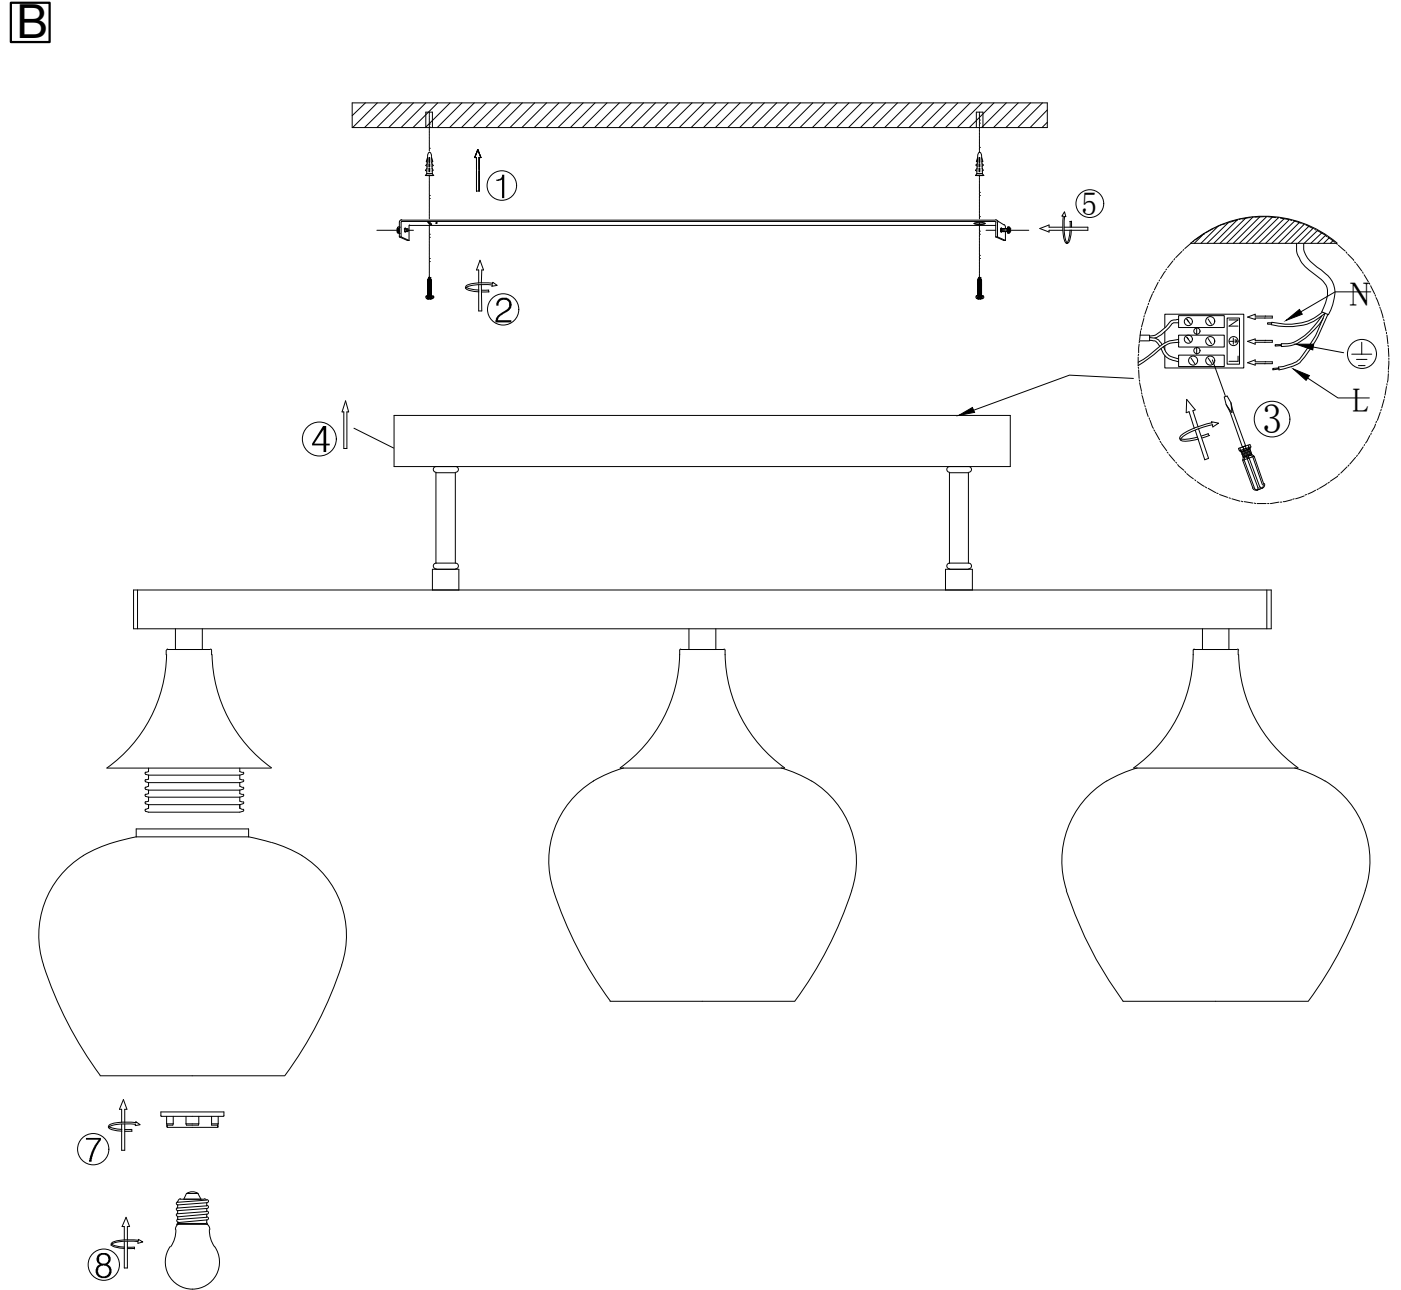

# GLOBO

LIGHTING

15548-3D1

3x MAX 40W E27  
230V~ 50Hz

GLOBO Handels GmbH  
Gewerbestr. 3  
A-9184 Sankt Peter, Austria  
[www.globo-lighting.com](http://www.globo-lighting.com)  
[office@globo-lighting.com](mailto:office@globo-lighting.com)