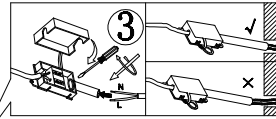

GLOBO

LIGHTING

B

excl.

15548-3DW

3x MAX 40W E27
230V~50Hz

GLOBO Handels GmbH
Gewerbstrasse 3
A-9184 Sankt Peter, Austria
www.globo-lighting.com
office@globo-lighting.com