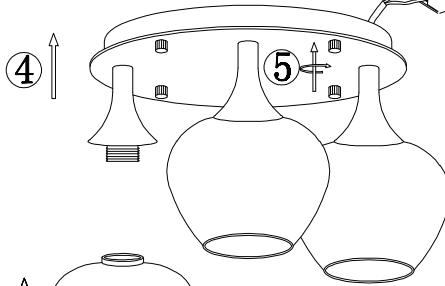

GLOBO

LIGHTING

B

excl.

15548-3DW

3x MAX 40W E27
230V~50Hz

GLOBO Handels GmbH
Gewerbstrasse 3
A-9184 Sankt Peter, Austria
www.globo-lighting.com
office@globo-lighting.com