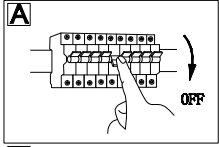

GLOBO

LIGHTING

B

excl.

15548-3DW

3x MAX 40W E27
230V~50Hz

GLOBO Handels GmbH
Gewerbstrasse 3
A-9184 Sankt Peter, Austria
www.globo-lighting.com
office@globo-lighting.com