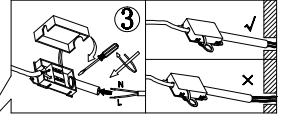

GLOBO

LIGHTING

B

15548-3HG

3x MAX 40W E27
230V~ 50Hz

excl.

GLOBO Handels GmbH
Gewerbestr. 3
A-9184 Sankt Peter
Austria
www.globo-lighting.com
office@globo-lighting.com