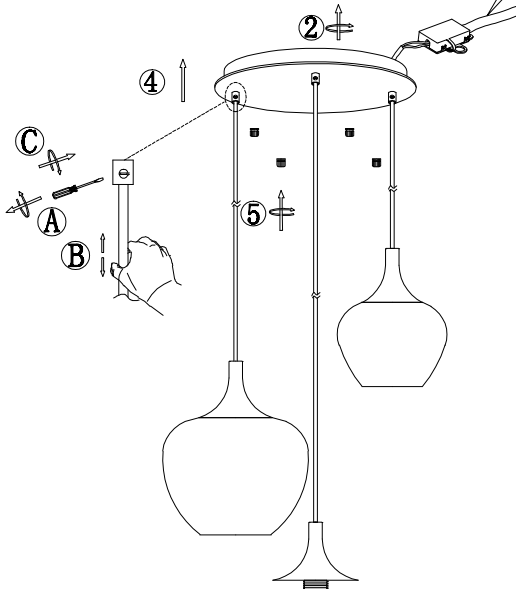

GLOBO

LIGHTING

B

15548-3HG

3x MAX 40W E27
230V~ 50Hz

excl.

GLOBO Handels GmbH
Gewerbestr. 3
A-9184 Sankt Peter
Austria
www.globo-lighting.com
office@globo-lighting.com