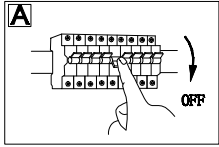

GLOBO

LIGHTING

B

15548-3HG

3x MAX 40W E27
230V~ 50Hz

excl.

GLOBO Handels GmbH
Gewerbestr. 3
A-9184 Sankt Peter
Austria
www.globo-lighting.com
office@globo-lighting.com