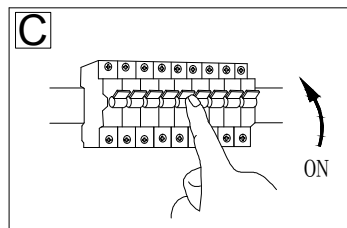

GLOBO

LIGHTING

B

15548-5H

5x MAX 40W E27
230V~ 50Hz

GLOBO Handels GmbH
Gewerbestr. 3
A-9184 Sankt Peter, Austria
www.globo-lighting.com
office@globo-lighting.com