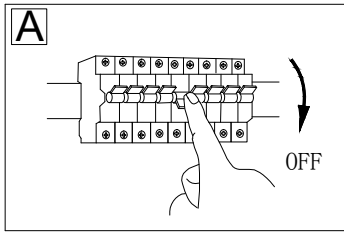

GLOBO

LIGHTING

B

15548-5H

5x MAX 40W E27
230V~ 50Hz

GLOBO Handels GmbH
Gewerbestr. 3
A-9184 Sankt Peter, Austria
www.globo-lighting.com
office@globo-lighting.com