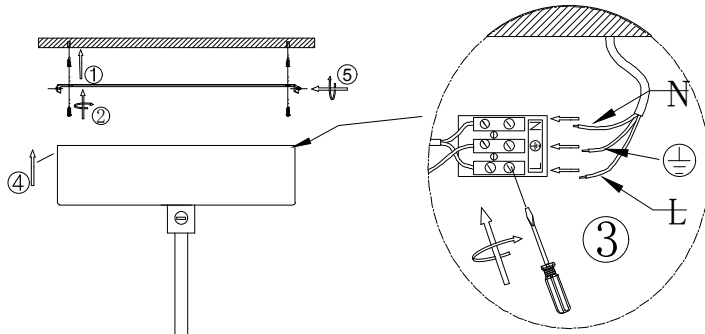

GLOBO

LIGHTING

B

15548-5H

5x MAX 40W E27
230V~ 50Hz

GLOBO Handels GmbH
Gewerbestr. 3
A-9184 Sankt Peter, Austria
www.globo-lighting.com
office@globo-lighting.com