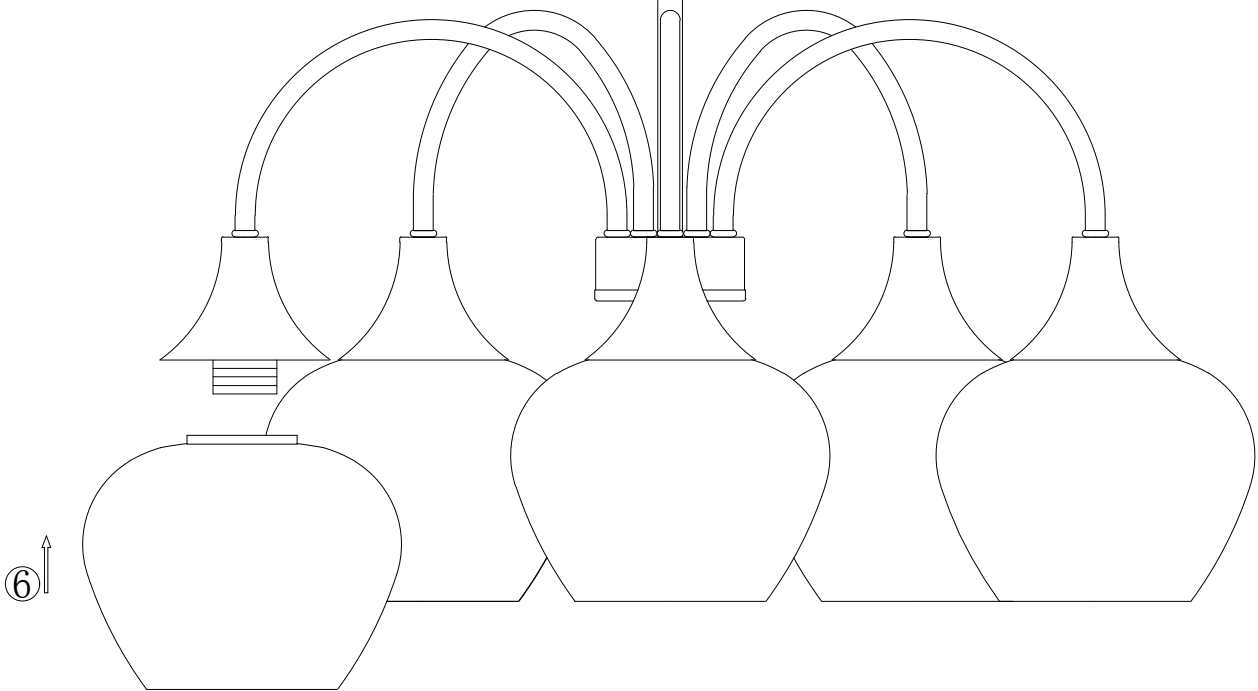

GLOBO

LIGHTING

B

15548-5H

5x MAX 40W E27
230V~ 50Hz

GLOBO Handels GmbH
Gewerbestr. 3
A-9184 Sankt Peter, Austria
www.globo-lighting.com
office@globo-lighting.com