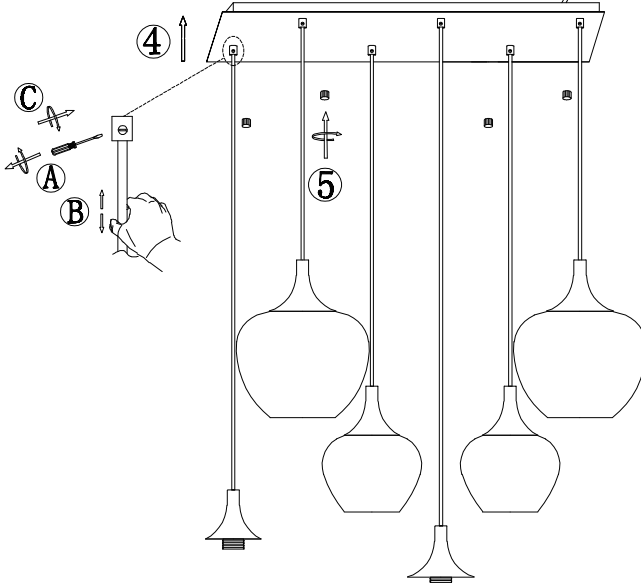

GLOBO

LIGHTING

15548-6HG

B

excl.

excl.

6x MAX 40W E27
230V~ 50Hz

GLOBO Handels GmbH
Gewerbstrasse 3
A-9184 Sankt Peter Austria
www.globo-lighting.com
office@globo-lighting.com