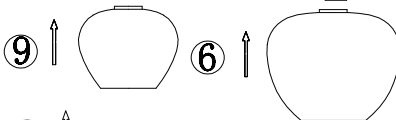

GLOBO

LIGHTING

15548-6HG

B

excl.

excl.

6x MAX 40W E27
230V~ 50Hz

GLOBO Handels GmbH
Gewerbstrasse 3
A-9184 Sankt Peter Austria
www.globo-lighting.com
office@globo-lighting.com