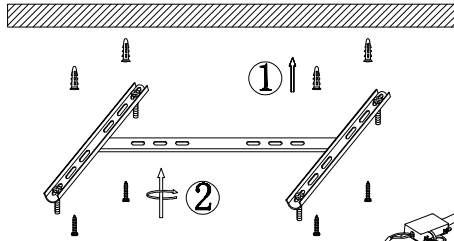

GLOBO

LIGHTING

15548-6HG

B

excl.

excl.

6x MAX 40W E27
230V~ 50Hz

GLOBO Handels GmbH
Gewerbstrasse 3
A-9184 Sankt Peter Austria
www.globo-lighting.com
office@globo-lighting.com