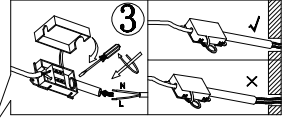

GLOBO

LIGHTING

15548-6HG

B

excl.

excl.

6x MAX 40W E27
230V~ 50Hz

GLOBO Handels GmbH
Gewerbstrasse 3
A-9184 Sankt Peter Austria
www.globo-lighting.com
office@globo-lighting.com