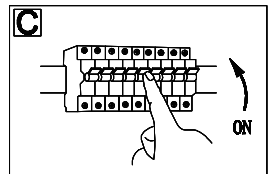

GLOBO

LIGHTING

15548-6HG

B

excl.

excl.

6x MAX 40W E27
230V~ 50Hz

GLOBO Handels GmbH
Gewerbstrasse 3
A-9184 Sankt Peter Austria
www.globo-lighting.com
office@globo-lighting.com