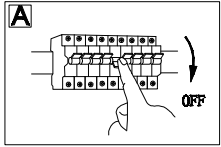

GLOBO

LIGHTING

15548-6HG

B

excl.

excl.

6x MAX 40W E27
230V~ 50Hz

GLOBO Handels GmbH
Gewerbstrasse 3
A-9184 Sankt Peter Austria
www.globo-lighting.com
office@globo-lighting.com