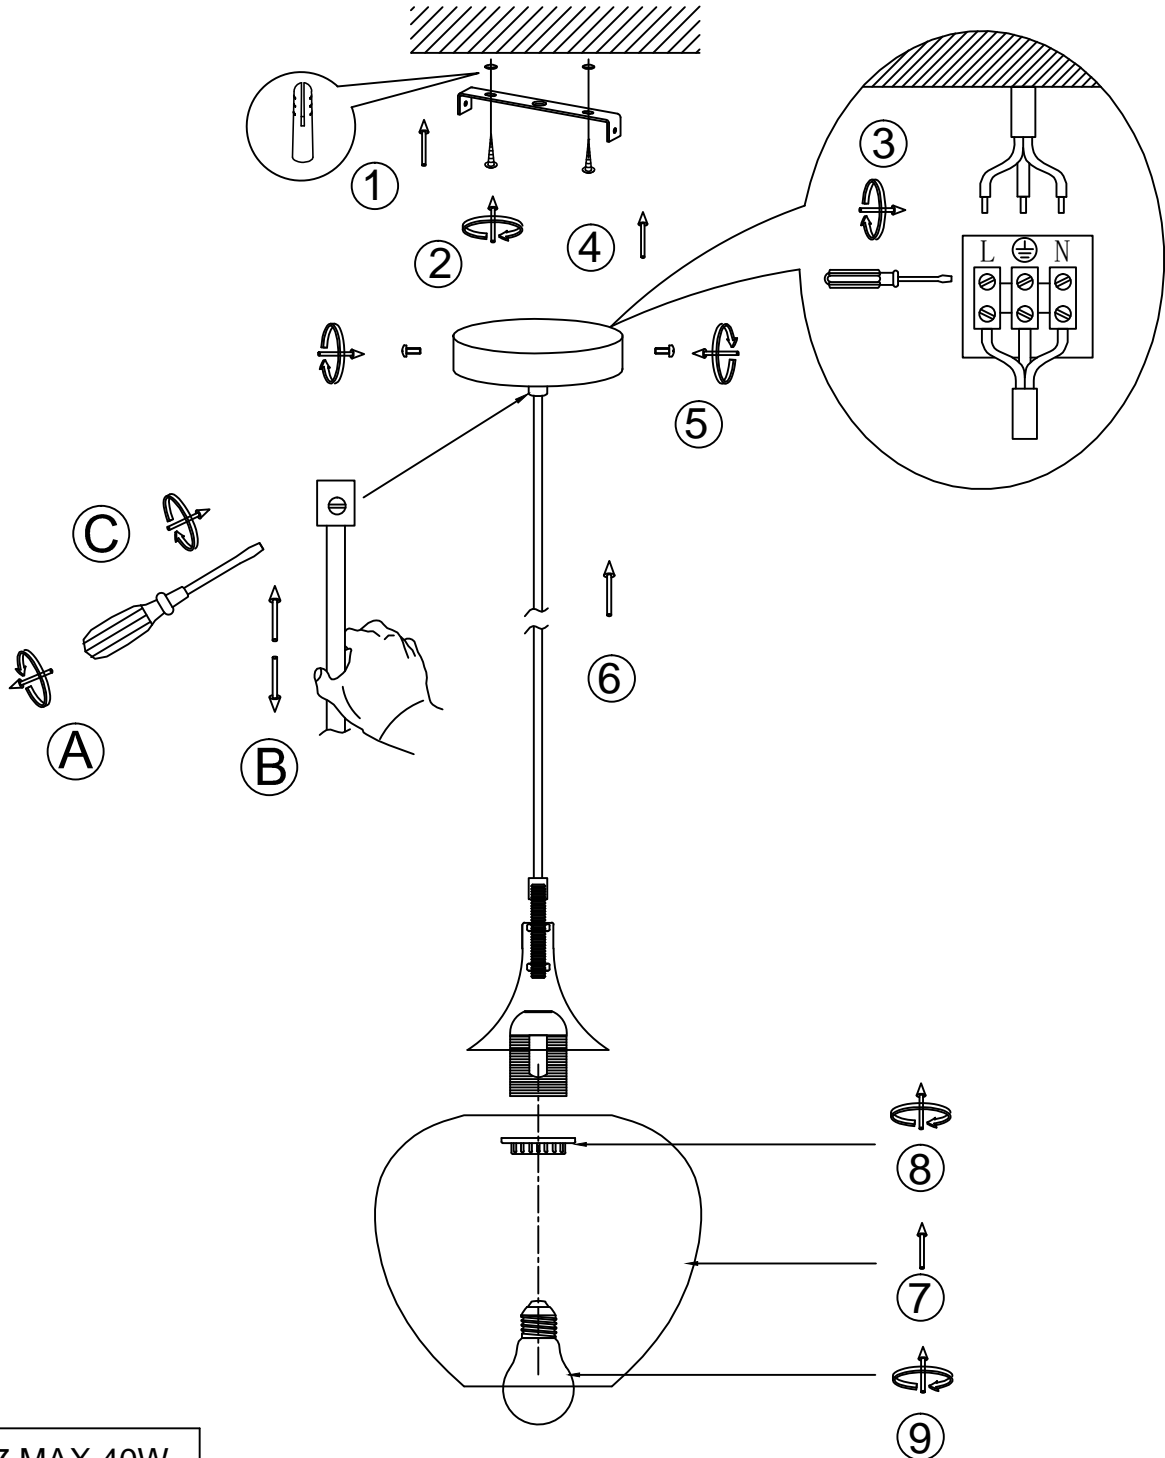

GLOBO
LIGHTING

15548H1K

B

1 X E27 MAX 40W
230V~ 50Hz

GLOBO Handels GmbH
Gewerbestr. 3
A -9184 St. Peter, Austria
www.globo-lighting.com
office@globo-lighting.com