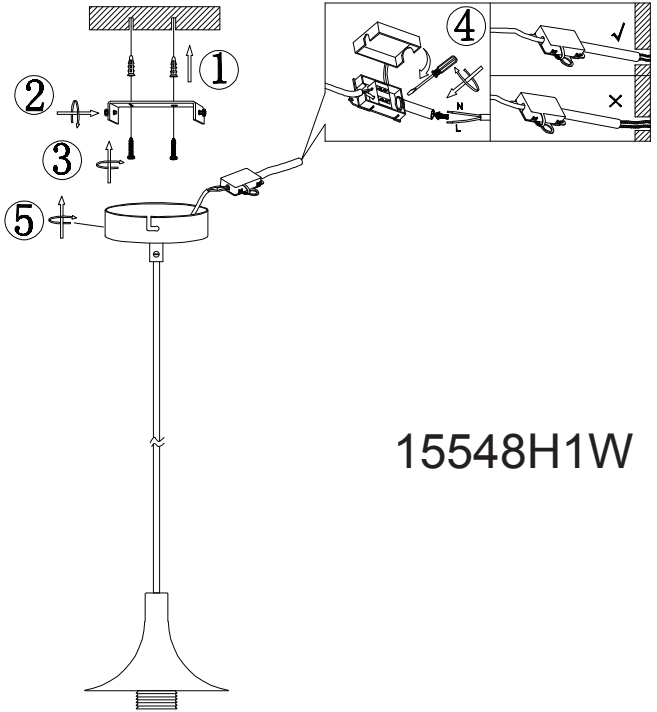

GLOBO

LIGHTING

B

15548H1W

1x MAX 60W E27
230V~50Hz

GLOBO Handels GmbH
Gewerbestr. 3
A-9184 Sankt Peter, Austria
www.globo-lighting.com
office@globo-lighting.com