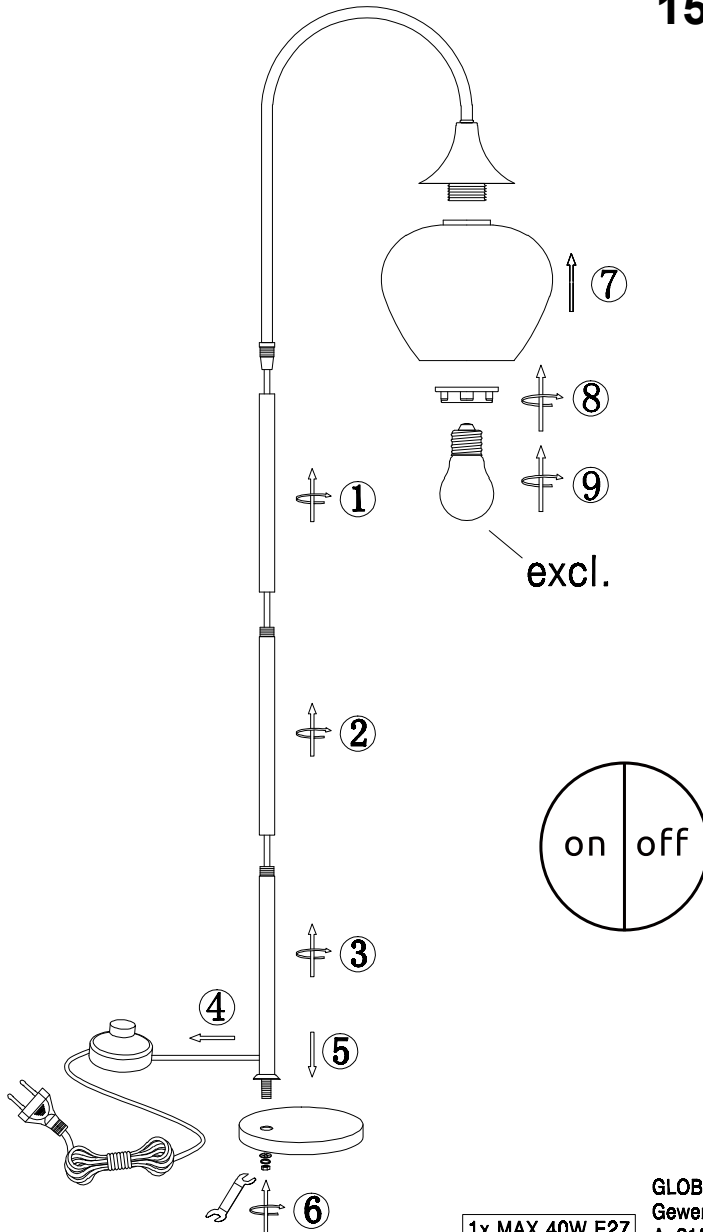

# GLOBO

LIGHTING

15548SG

1x MAX 40W E27  
230V~ 50Hz

GLOBO Handels GmbH  
Gewerbestr. 3  
A-9184 Sankt Peter  
Austria  
[www.globo-lighting.com](http://www.globo-lighting.com)  
[office@globo-lighting.com](mailto:office@globo-lighting.com)