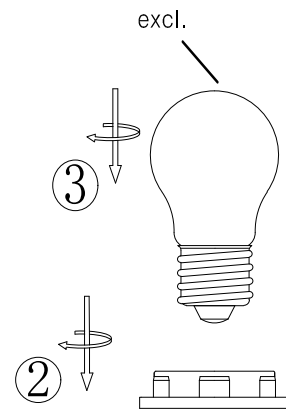

GLOBO

LIGHTING

15548T2

15548T2W

15548T2G

1x MAX 40W E27
230V~50Hz

GLOBO Handels GmbH
Gewerbestrasse 3
A-9184 Sankt Peter, Austria
www.globo-lighting.com
office@globo-lighting.com