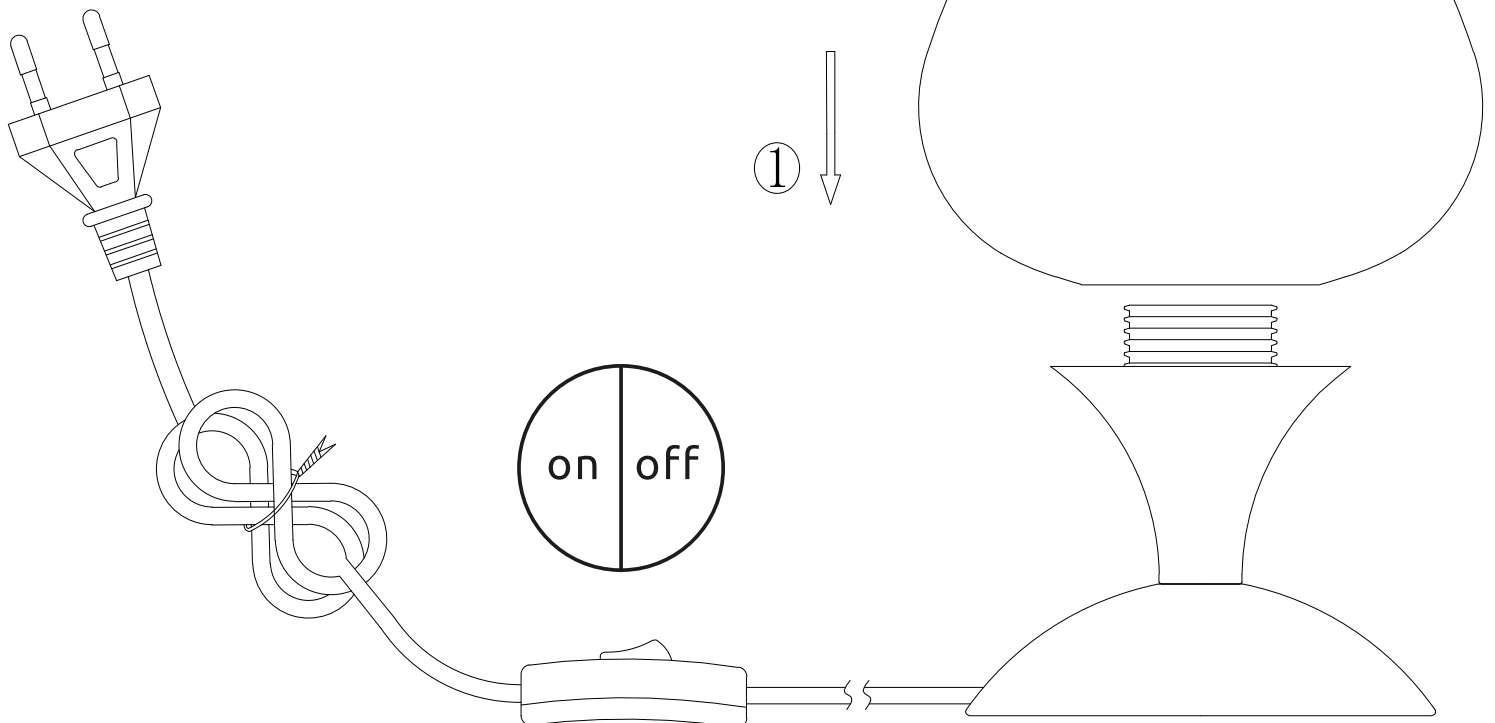

GLOBO

LIGHTING

15548T2

15548T2W

15548T2G

1x MAX 40W E27
230V~50Hz

GLOBO Handels GmbH
Gewerbestrasse 3
A-9184 Sankt Peter, Austria
www.globo-lighting.com
office@globo-lighting.com