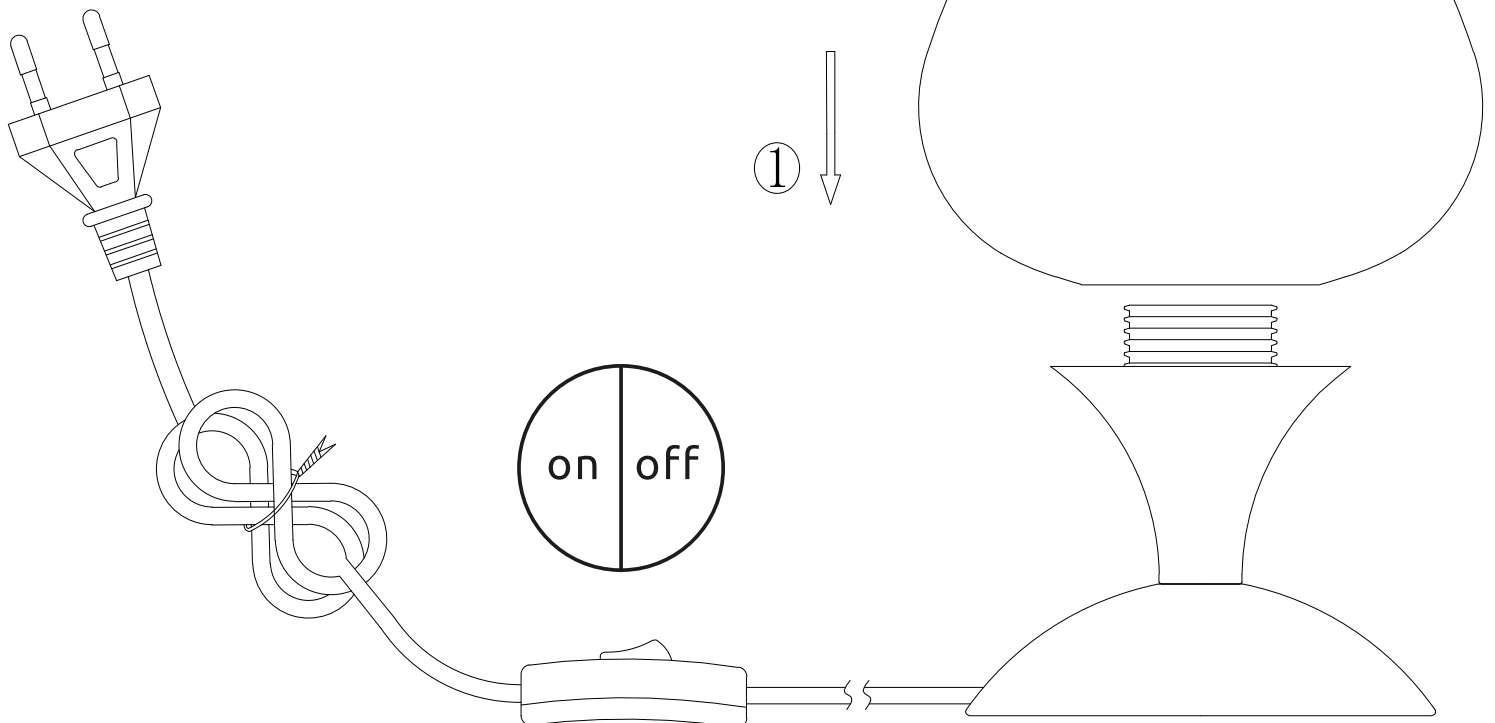

GLOBO

LIGHTING

15548T2

15548T2W

15548T2C

MAX 40W E27 230V~ 50Hz

GLOBO Handels GmbH
Gewerbestr. 3
A-9184 Sankt Peter, Austria
www.globo-lighting.com
office@globo-lighting.com