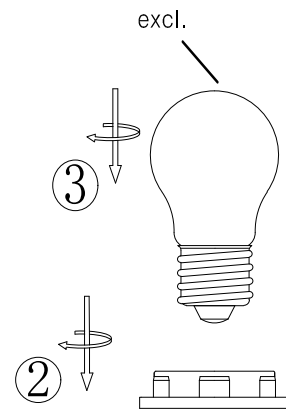

GLOBO

LIGHTING

15548T2

15548T2W

15548T2C

MAX 40W E27 230V~ 50Hz

GLOBO Handels GmbH
Gewerbestr. 3
A-9184 Sankt Peter, Austria
www.globo-lighting.com
office@globo-lighting.com