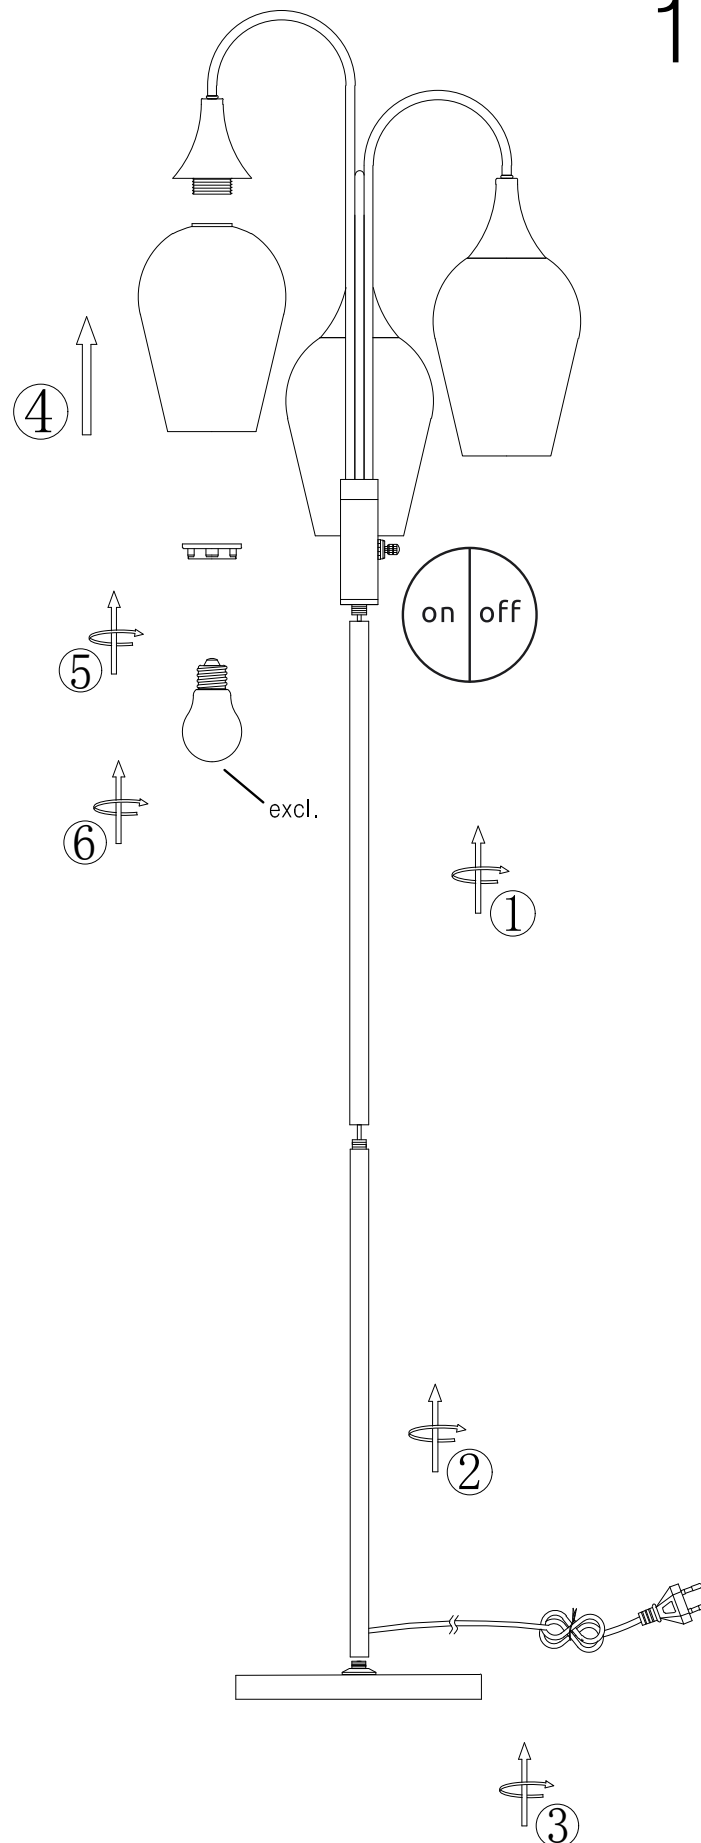

# GLOBO

LIGHTING

15552-3S

3x MAX 40W E27  
230V~ 50Hz

GLOBO Handels GmbH  
Gewerbestrasse 3  
A-9184 Sankt Peter  
Austria  
[www.globo-lighting.com](http://www.globo-lighting.com)  
[office@globo-lighting.com](mailto:office@globo-lighting.com)