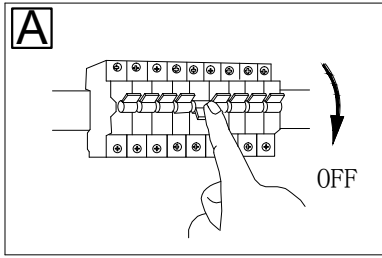

GLOBO

LIGHTING

15552W1
15552W2
15552W3

B

MAX 40W E27 230V~ 50Hz

GLOBO Handels GmbH
Gewerbestr. 3
A-9184 Sankt Peter
Austria
www.globo-lighting.com
office@globo-lighting.com