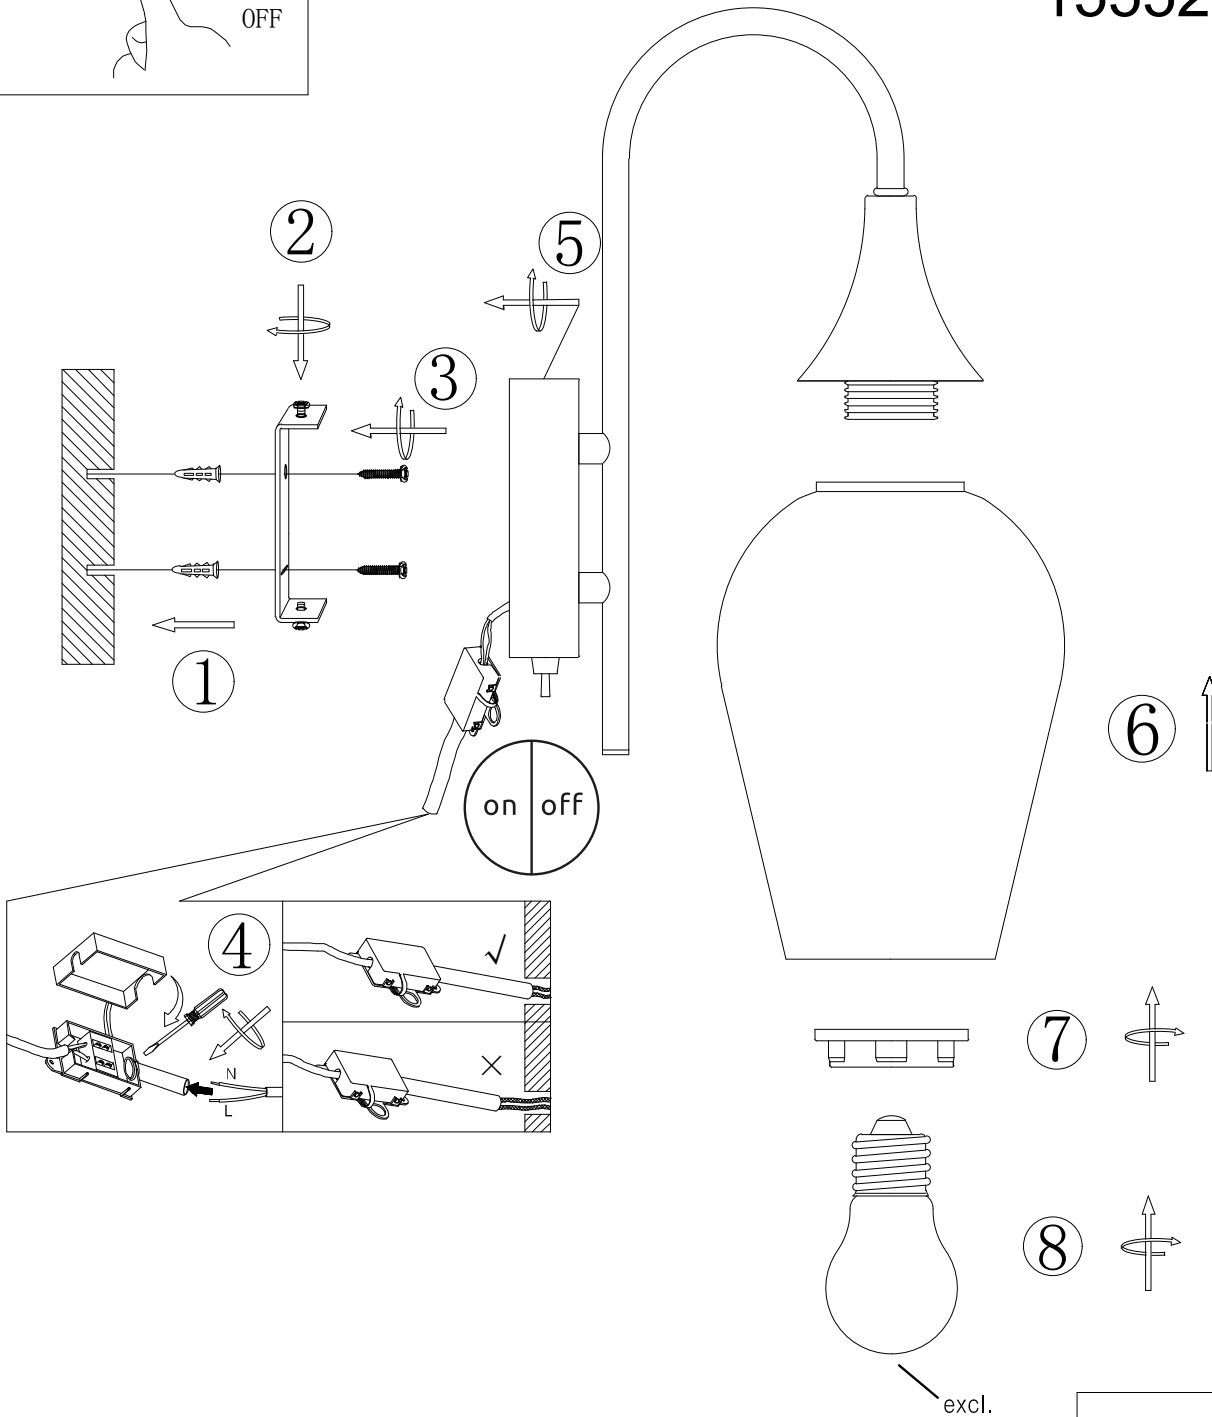

GLOBO

LIGHTING

15552W1
15552W2
15552W3

B

MAX 40W E27 230V~ 50Hz

GLOBO Handels GmbH
Gewerbestr. 3
A-9184 Sankt Peter
Austria
www.globo-lighting.com
office@globo-lighting.com