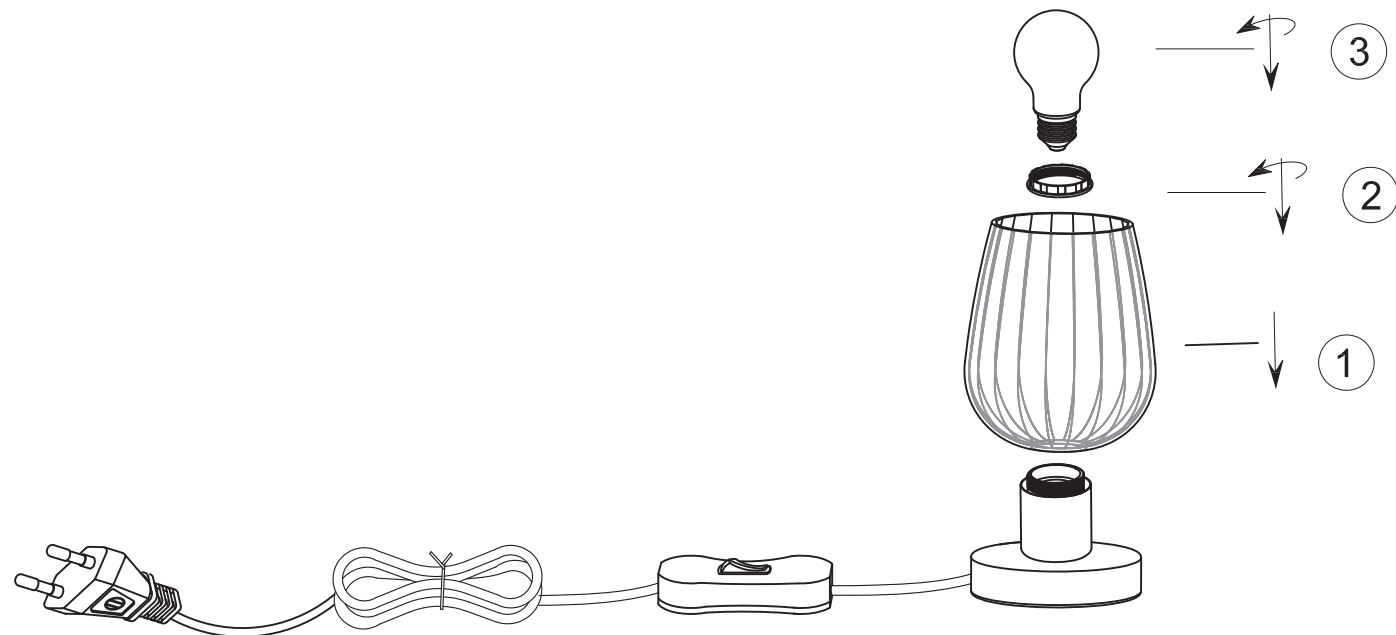

GLOBO

LIGHTING

www.globo-lighting.com

15627T

1x MAX 40W E27
230V~ 50Hz

GLOBO Handels GmbH

Gewerbestrasse 3

A-9184 Sankt Peter