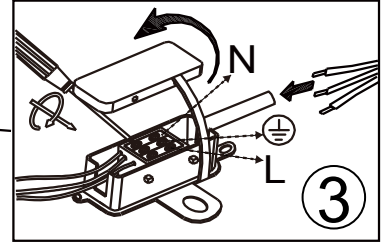

B

GLOBO

LIGHTING

15638-3

3 x Max 25W E27
230V~ 50Hz

GLOBO Handels GmbH
Gewerbestr. 3
A-9184 Sankt Peter
Austria
www.globo-lighting.com
office@globo-lighting.com