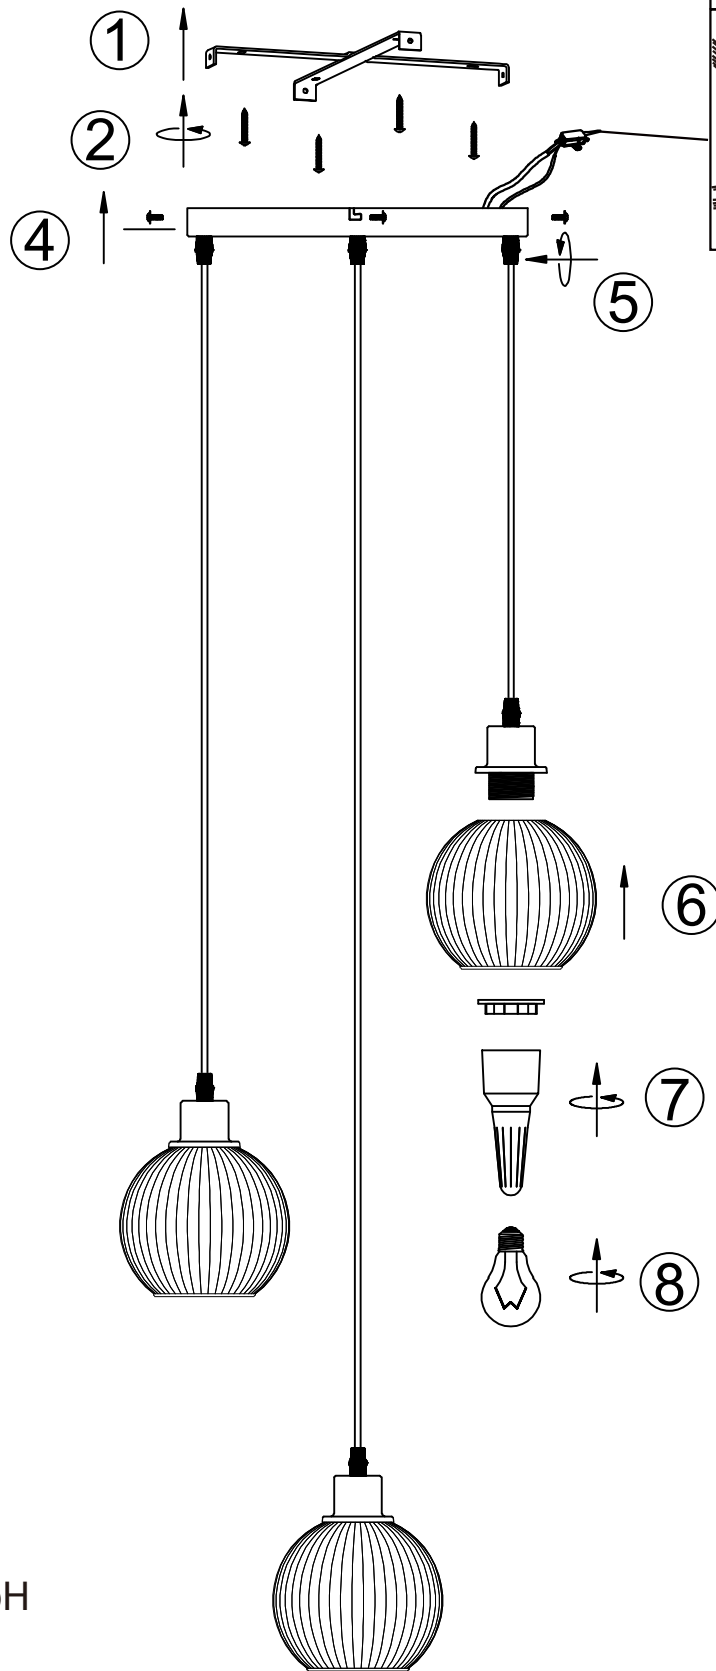

B

GLOBO

LIGHTING

15638-3

3 x Max 25W E27
230V~ 50Hz

GLOBO Handels GmbH
Gewerbestr. 3
A-9184 Sankt Peter
Austria
www.globo-lighting.com
office@globo-lighting.com