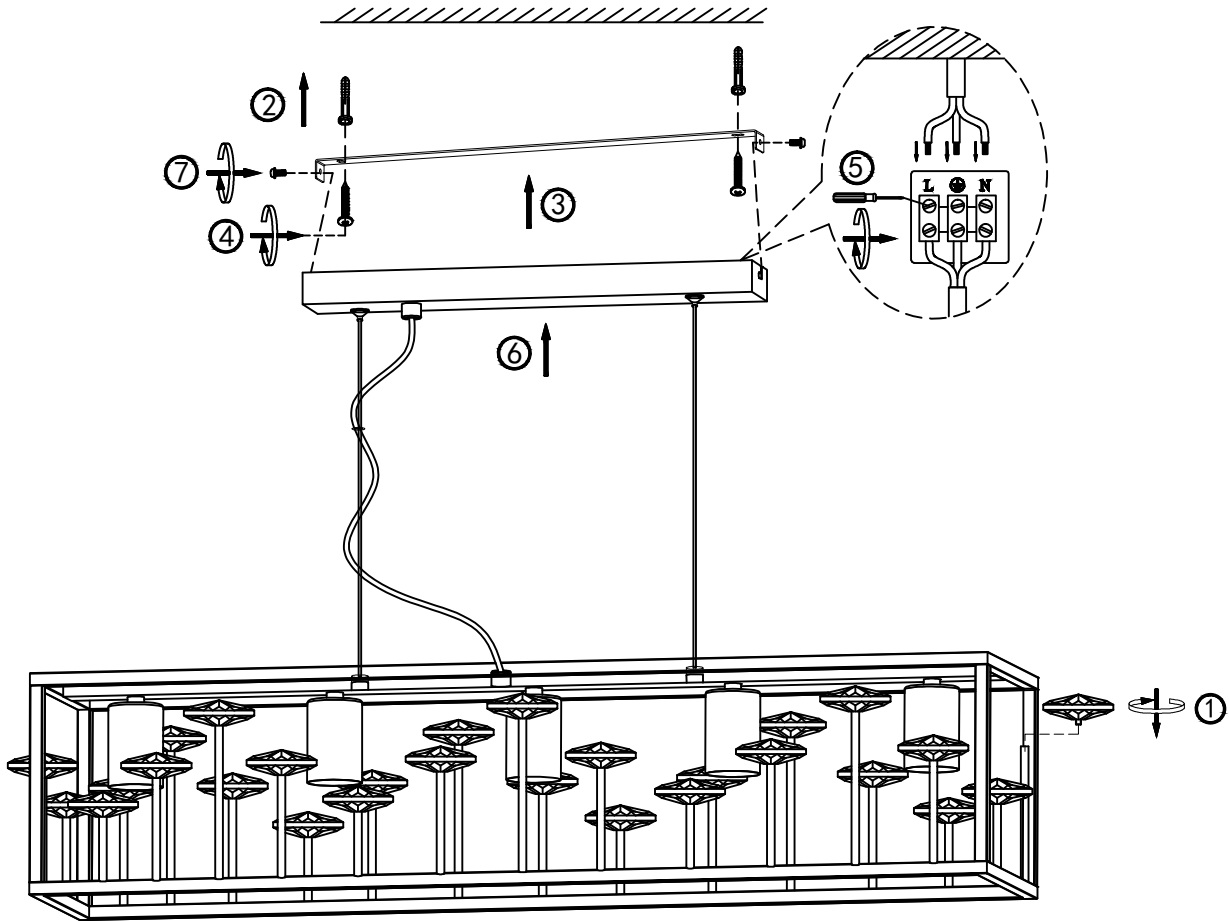

# GLOBO

LIGHTING

15644H1

**B**

smoky	clear	smoky
A : 8PCS	B : 14PCS	C : 6PCS

GLOBO Handels GmbH  
 Gewerbestr. 3  
 A-9184 Sankt Peter AUSTRIA  
[www.globo-lighting.com](http://www.globo-lighting.com)  
[office@globo-lighting.com](mailto:office@globo-lighting.com)