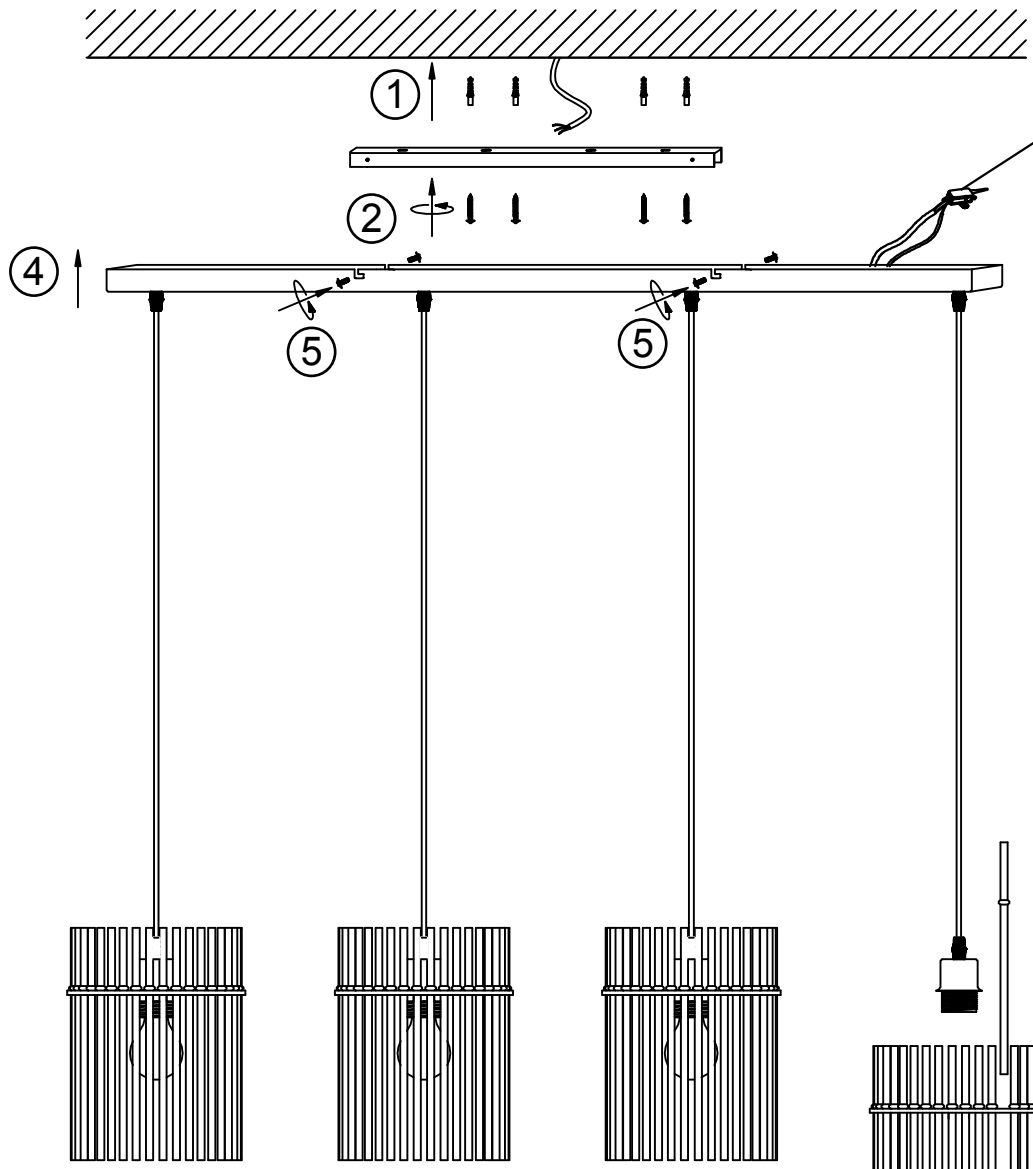

GLOBO

LIGHTING

B

4 x Max 60W E27
230V~ 50Hz

15698-4H
15698-4HM

GLOBO Handels GmbH
Gewerbestr. 3
A-9184 Sankt Peter
Austria
www.globo-lighting.com
office@globo-lighting.com