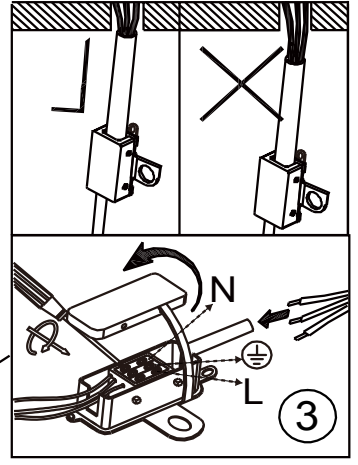

GLOBO

LIGHTING

B

4 x Max 60W E27
230V~ 50Hz

15698-4H
15698-4HM

GLOBO Handels GmbH
Gewerbestr. 3
A-9184 Sankt Peter
Austria
www.globo-lighting.com
office@globo-lighting.com