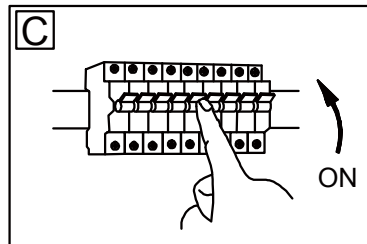

GLOBO

LIGHTING

B

1x Max 60W E27
230V~ 50Hz

15698W
15698WM

GLOBO Handels GmbH
Gewerbestr. 3
A-9184 Sankt Peter
Austria
www.globo-lighting.com
office@globo-lighting.com