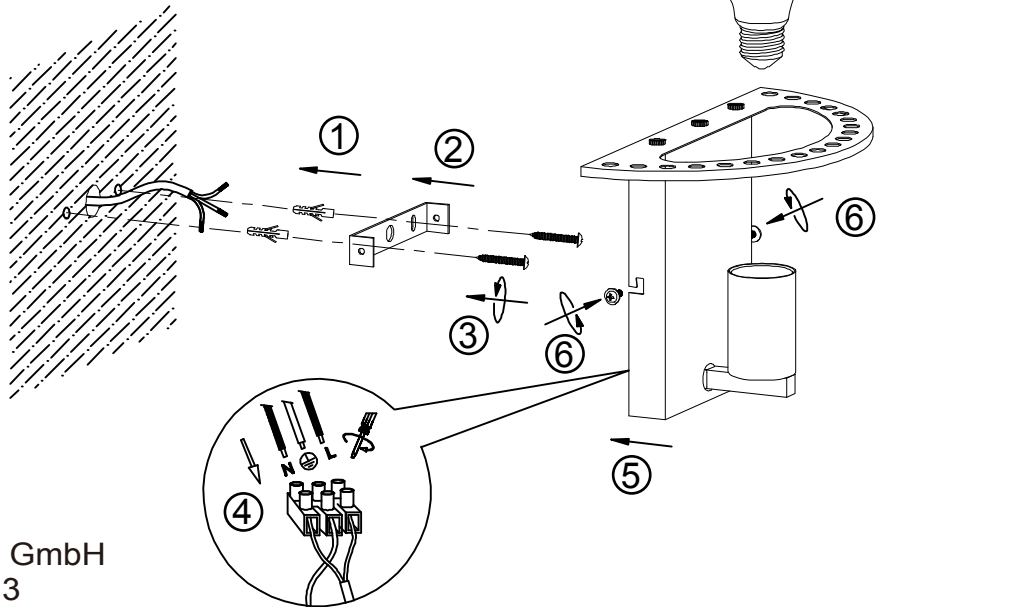

GLOBO

LIGHTING

B

1x Max 60W E27
230V~ 50Hz

15698W
15698WM

GLOBO Handels GmbH
Gewerbestr. 3
A-9184 Sankt Peter
Austria
www.globo-lighting.com
office@globo-lighting.com