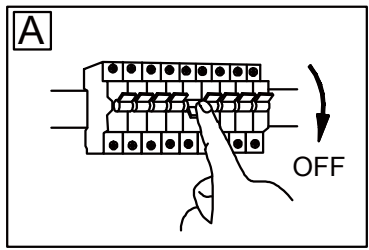

GLOBO

LIGHTING

B

1x Max 60W E27
230V~ 50Hz

15698W
15698WM

GLOBO Handels GmbH
Gewerbestr. 3
A-9184 Sankt Peter
Austria
www.globo-lighting.com
office@globo-lighting.com