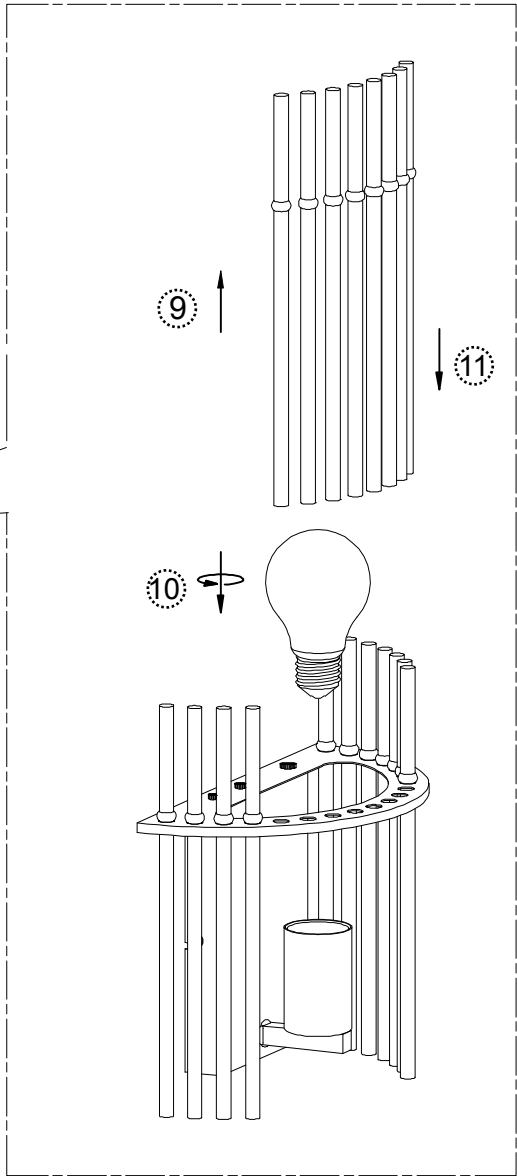

GLOBO

LIGHTING

B

1x Max 60W E27
230V~ 50Hz

15698W
15698WM

GLOBO Handels GmbH
Gewerbestr. 3
A-9184 Sankt Peter
Austria
www.globo-lighting.com
office@globo-lighting.com