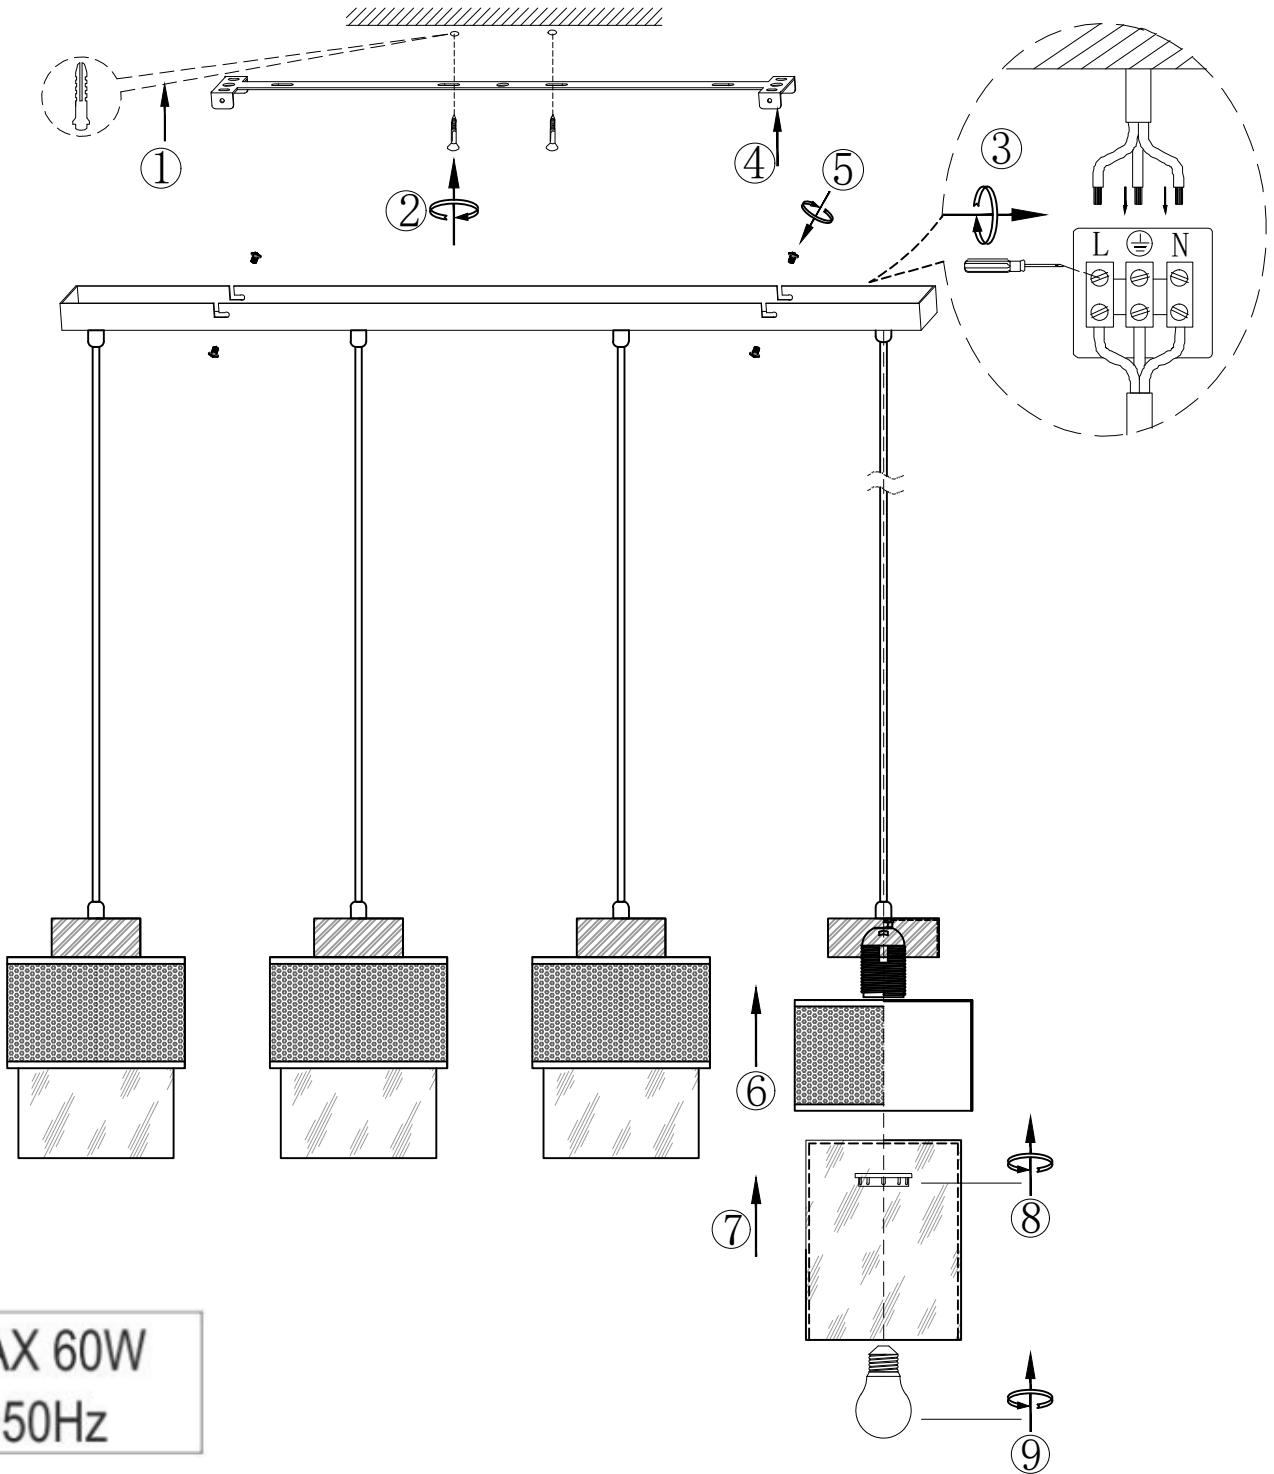

GLOBO

LIGHTING

www.globo-lighting.com

15709-4H

B

E27 MAX 60W
230V~50Hz

GLOBO Handels GmbH
Gewerbestr. 3
A-9184 St. Peter, Austria
www.globo-lighting.com
office@globo-lighting.com