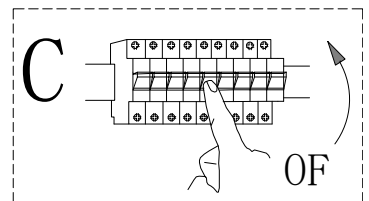

GLOBO

LIGHTING

www.globo-lighting.com

15709-4H

B

E27 MAX 60W
230V~50Hz

GLOBO Handels GmbH
Gewerbestr. 3
A-9184 St. Peter, Austria
www.globo-lighting.com
office@globo-lighting.com