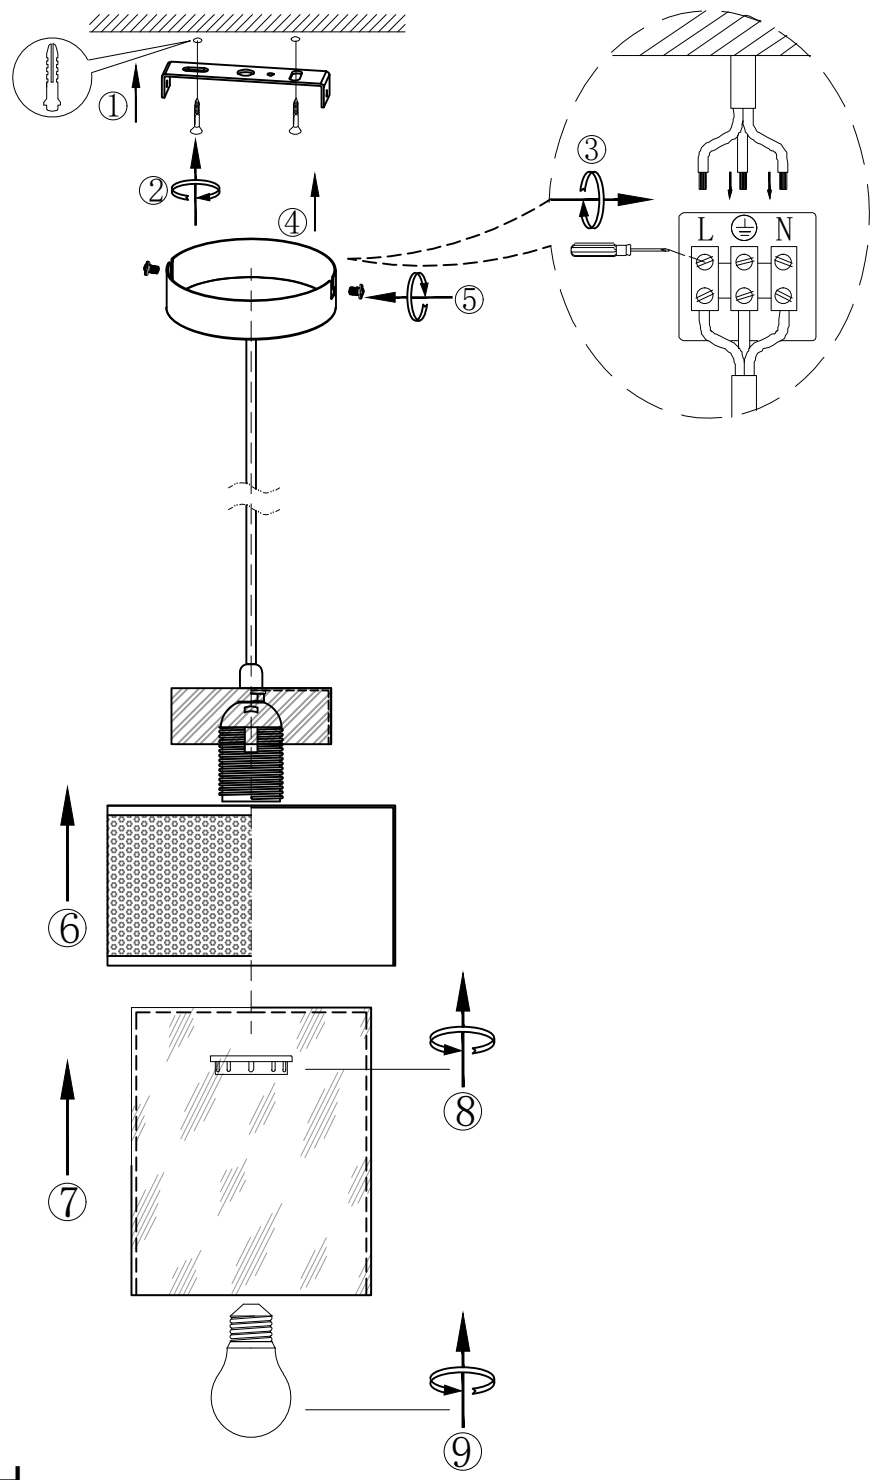

GLOBO

LIGHTING

www.globo-lighting.com

15709H

B

E27 MAX 60W
230V ~50Hz

GLOBO Handels GmbH
 Gewerbestr. 3
 A-9184 St. Peter, Austria
www.globo-lighting.com
office@globo-lighting.com