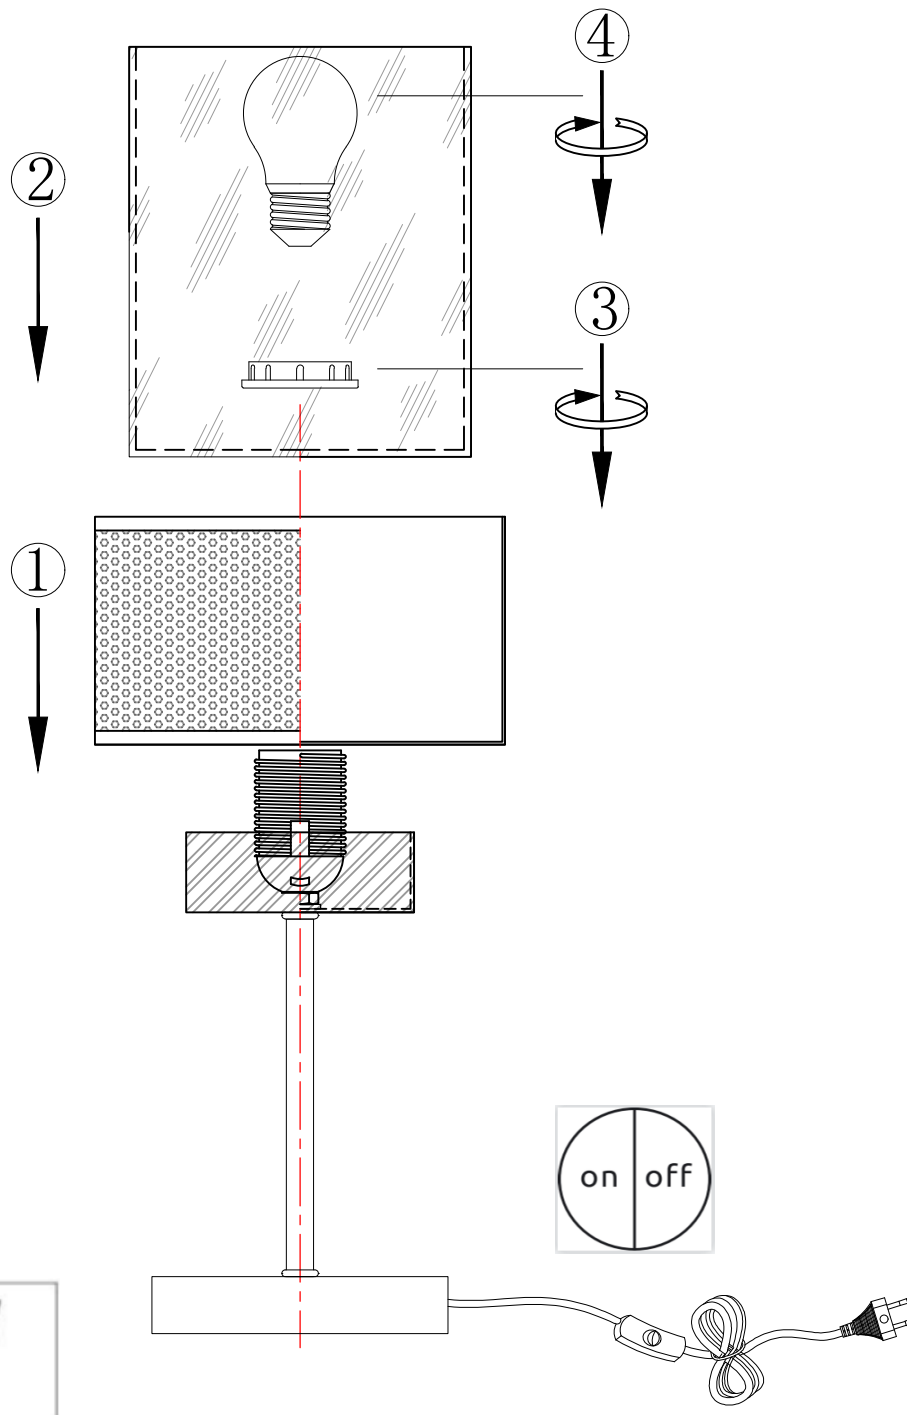

GLOBO

LIGHTING

www.globo-lighting.com

15709T

E27 MAX 60W
230V ~50Hz

GLOBO Handels GmbH
Gewerbestr. 3
A-9184 St. Peter, Austria
www.globo-lighting.com
office@globo-lighting.com